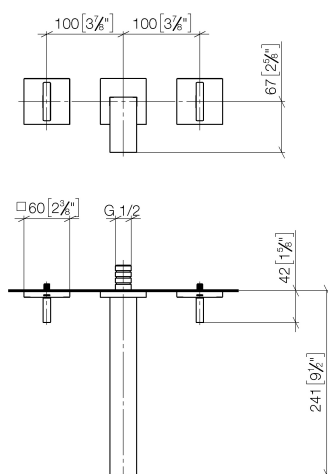

Умывальник - MEM

Смеситель для умывальника настенный без сливного гарнитура - платина матовая

Артикул номер: 36 717 782-06

- вылет 240 мм
- неподвижный излив
- прямоугольная обогащенная воздухом струя
- диаметр отверстия вентиля бокового 40 мм
- диаметр отверстия под излив 40 мм
- отдельная розетка 60 x 60 мм
- расход макс. 5,7 л/мин
- не содержит свинца
- Группа смесителей согл. DIN 4109: 1
- (ADA)

платина матовая

Для данного артикула требуются комплектующие.

размерный чертеж

mm [inches]

Все величины в мм / дюймах = мм x 0,0394