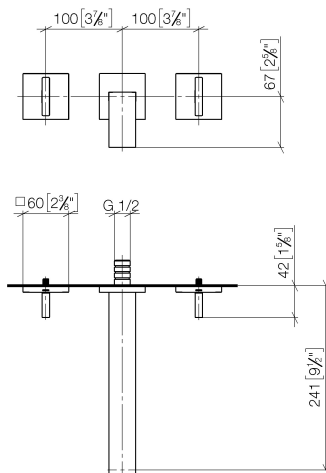

Умывальник - MEM

Смеситель для умывальника настенный без сливного гарнитура - платина матовая

Артикульный номер: 36 717 782-06

- вылет 240 мм
- неподвижный излив
- прямоугольная обогащенная воздухом струя
- диаметр отверстия вентиля бокового 40 мм
- диаметр отверстия под излив 40 мм
- отдельная розетка 60 x 60 мм
- расход макс. 5,7 л/мин
- не содержит свинца
- Группа смесителей согл. DIN 4109: 1
- (ADA)

платина матовая

Для данного артикула требуются комплектующие.

размерный чертеж

mm [inches]

Умывальник - MEM

Смеситель для умывальника настенный без сливного гарнитура - платина матовая

Артикульный номер: 36 717 782-06

Все величины в мм / дюймах = мм x 0,0394

график расхода

Умывальник - MEM

Смеситель для умывальника настенный без сливного гарнитура - платина матовая

Артикульный номер: 36 717 782-06

Другие варианты поверхностей