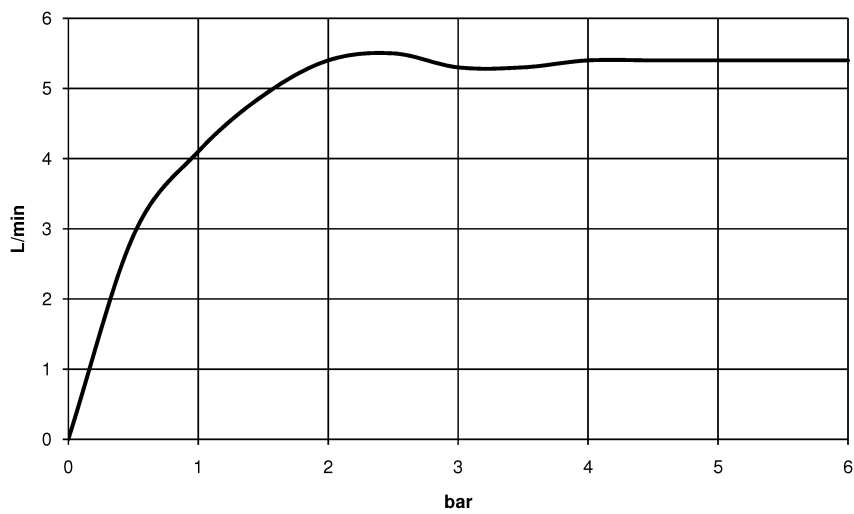

Умывальник - MEM

Смеситель для умывальника настенный без сливного гарнитура - платина матовая

Артикульный номер: 36 717 782-06

Все величины в мм / дюймах = мм x 0,0394

график расхода