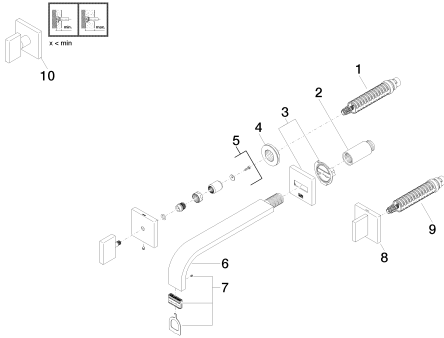

Другие поверхности по запросу (x-tra Service)

35 707 970 90

смеситель настенный
скрытого монтажа Излив по
центру -

35 712 970 90

смеситель настенный
скрытого монтажа
свободное расположение -

Умывальник - MEM

Смеситель для умывальника настенный без сливного гарнитура - платина матовая

Артикульный номер: 36 717 782-06

Спецификация запасных частей

№	Артикульный №	Наименование	Расходуемое кол-во
1	90 90 03 156 00 90	Деталь верх запирание влево 1/2" -	1
2	09 24 03 081 10 90	Удлинение 1/2" x 50 мм -	1
3	90 27 78 035 00-06	Покрытие 60 x 60 x 9 мм - платина матовая	1
4	09 21 02 108 90	гильза Ø 43,1 x 13 мм -	2
5	90 20 78 002 07-06	Ручка 60 x 75 x 60 мм - платина матовая	1
6	04 28 22 148 10-06	Излив 240 x 35 x 11 мм - платина матовая	1
7	90 29 03 109 00 90	Aerator insert 32 x 8 мм -	1
8	90 20 78 002 06-06	Ручка 60 x 75 x 60 мм - платина матовая	1
9	90 90 03 157 00 90	Деталь верх запирание вправо 1/2" -	1
10	04 20 78 002 01-06	Ручка 60 x 60 x 55 мм - платина матовая	1