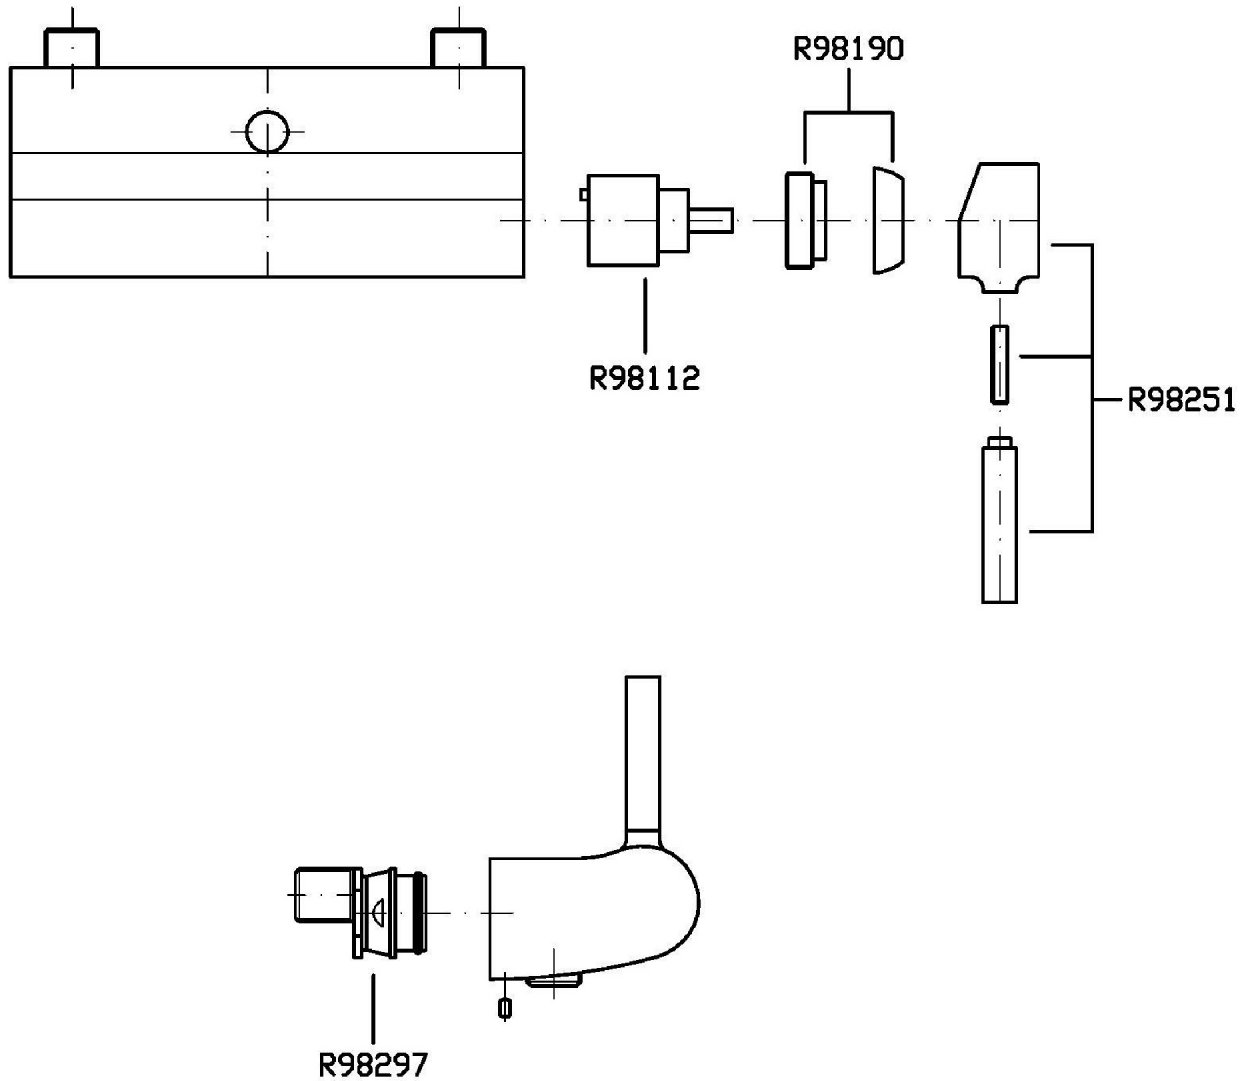

## PAN

ZP6068

Disegno Complessivo / Overall Drawing

## PAN

ZP6068

Esplosi / Exploded

## PAN

ZP6068

Portate / Flowrates (lt/min)

PRESSIONE PRESSURE	1 BAR	2 BAR	3 BAR	4 BAR	5 BAR
1 RUBINETTO APERTO <i>P1</i>	9,3	13,3	16	18,4	20,5
<i>P2</i>					
<i>P3</i>					
<i>P4</i>					
<i>P5</i>					

## PAN

ZP6068

Pesi e Misure / Weights and Sizes

Peso ( Kg ) Weight ( lb )	4,88 ( Kg )	10,76 ( lb )
Volume test ( dc3 ) - ( in3 )	11,01 ( dc3 )	671,87 ( in3 )
h ( mm ) - ( in )	90,00 ( mm )	3,54 ( in )
L1 ( mm ) - ( in )	335,00 ( mm )	13,19 ( in )
L2 ( mm ) - ( in )	365,00 ( mm )	14,37 ( in )