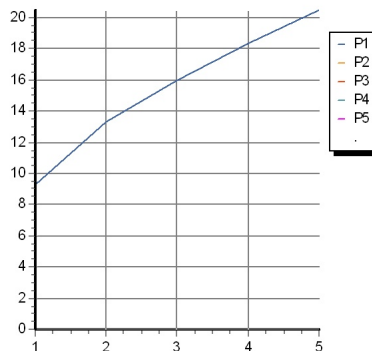

## PAN

ZP6068

Portate / Flowrates (lt/min)

PRESSIONE PRESSURE	1 BAR	2 BAR	3 BAR	4 BAR	5 BAR
1 RUBINETTO APERTO <i>P1</i>	9,3	13,3	16	18,4	20,5
<i>P2</i>					
<i>P3</i>					
<i>P4</i>					
<i>P5</i>					

## PAN

ZP6068

Pesi e Misure / Weights and Sizes

Peso ( Kg ) Weight ( lb )	4,88 ( Kg )	10,76 ( lb )
Volume test ( dc3 ) - ( in3 )	11,01 ( dc3 )	671,87 ( in3 )
h ( mm ) - ( in )	90,00 ( mm )	3,54 ( in )
L1 ( mm ) - ( in )	335,00 ( mm )	13,19 ( in )
L2 ( mm ) - ( in )	365,00 ( mm )	14,37 ( in )