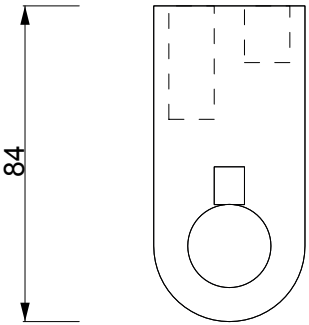

CENTURY
TPH 1

Toilettenpapier-
halter
Toilet paper holder

18 . 4 . 8,5 cm

Alle Angaben ohne Gewähr.
Maß und Modelländerungen
vorbehalten.
*All information without engagement.
Measurement and changes
conditionally.*