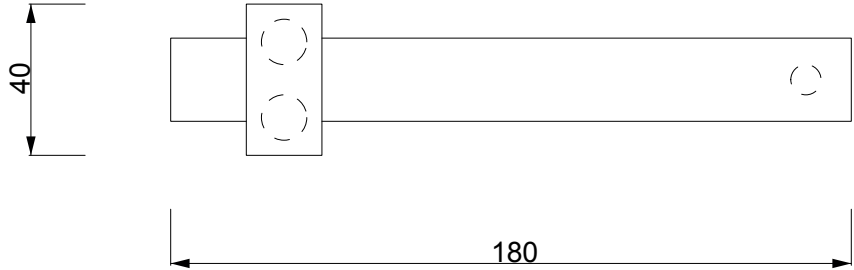

CENTURY
TPH 1

Toilettenpapier-
halter
Toilet paper holder

18 . 4 . 8,5 cm

Alle Angaben ohne Gewähr.
Maß und Modelländerungen
vorbehalten.
*All information without engagement.
Measurement and changes
conditionally.*