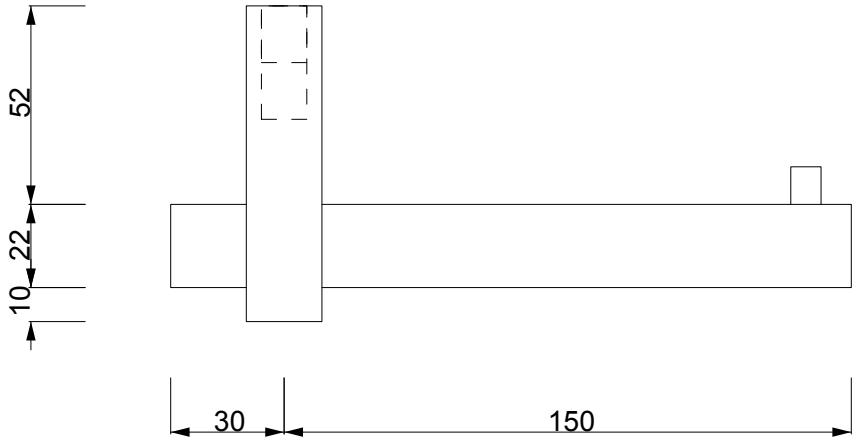

CENTURY
TPH 1

Toilettenpapier-
halter
Toilet paper holder

18 . 4 . 8,5 cm

Alle Angaben ohne Gewähr.
Maß und Modelländerungen
vorbehalten.
*All information without engagement.
Measurement and changes
conditionally.*