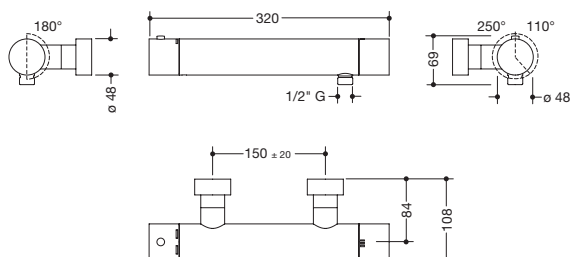

Erhältlich in DE, AT, BE, NL, LU

SAFE TOUCH Brausethermostat AQ1.32T50060

- schwarz pulverbeschichtet, rund
- Armaturenkörper, Bedienelement und Rosetten: Messing
- HEWI SAFE TOUCH Sicherheitsgehäuse: der gesamte Armaturenkörper wird nicht heiß
- 12 l/min
- Verbrühschutz: Sicherheitssperre bei 38 °C
- Rückflussverhinderer in den Wandanschlüssen
- dynamischer Mengenregler 12 l/min im Brauseabgang
- integrierte Schmutzfängsiebe
- Standard Brauseabgang G 1/2" für handelsübliche Brauseschläuche
- Warm-Kalt-Kennzeichnung
- Anschlussart: S-Anschlüsse mit integrierten Schalldämpfern, Schubrosetten
- 48 mm hoch, 320 mm breit, Ausladung 108 mm
- Stichmaß: 150 mm +/- 20 mm
- Geräuschklasse 1
- geeignet für thermische Desinfektion nach DVGW W 551

Abmessungen in mm

Oberfläche

DC

Alternative Oberfläche

Chr

Technische Änderungen vorbehalten, 04.02.2022

HEWI Heinrich Wilke GmbH
Postfach 1260
D-34442 Bad Arolsen

Telefon: +49 5691 82-0
Telefax: +49 5691 82-319