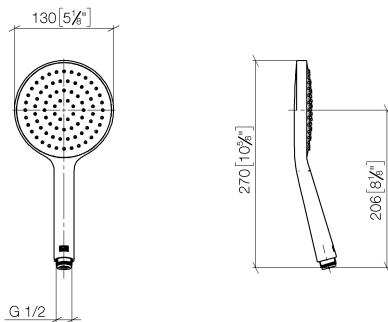

Душ - Deque

Ручной душ - платина

Артикулный номер: 28 017 979-08

- нормальная струя
- с системой защиты от известковых отложений
- душевая насадка Ø 130 мм
- присоединение 1/2"
- расход макс. 15 л/мин
- Группа смесителей согл. DIN 4109: 1
- Защищён от обратного потока.

платина

размерный чертёж

mm [inches]

Все величины в мм / дюймах = мм x 0,0394