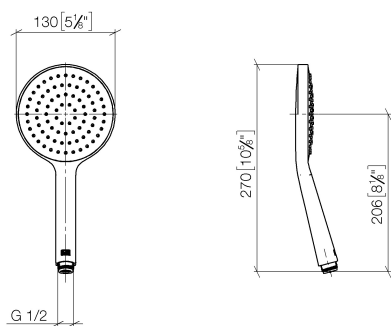

Душ - Deque

Ручной душ - платина

Артикульный номер: 28 017 979-08

- нормальная струя
- с системой защиты от известковых отложений
- душевая насадка Ø 130 мм
- присоединение 1/2"
- расход макс. 15 л/мин
- Группа смесителей согл. DIN 4109: 1
- Защищён от обратного потока.

платина

## размерный чертёж

mm [inches]

Все величины в мм / дюймах = мм x 0,0394

Душ - Deque

Ручной душ - платина

Артикульный номер: 28 017 979-08

график расхода

Душ - Deque

Ручной душ - платина

Артикульный номер: 28 017 979-08