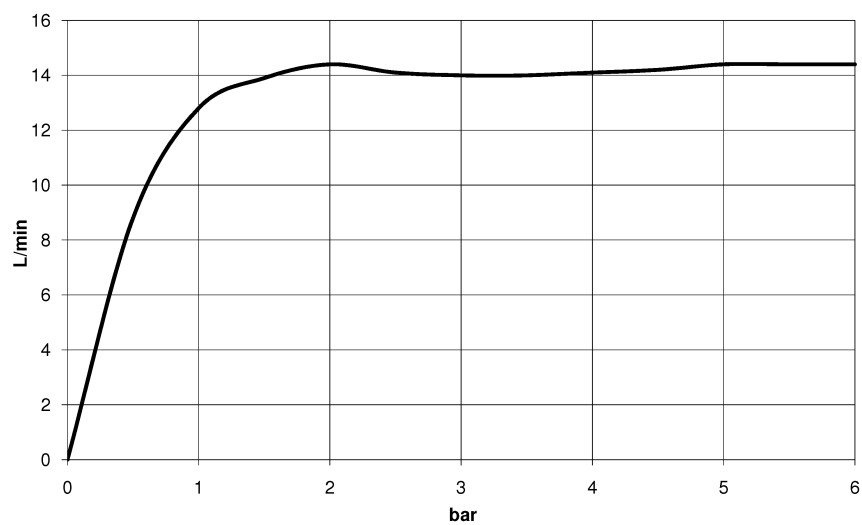

## размерный чертёж

mm [inches]

Все величины в мм / дюймах = мм x 0,0394

Душ - Deque

Ручной душ - платина

Артикульный номер: 28 017 979-08

график расхода

Душ - Deque