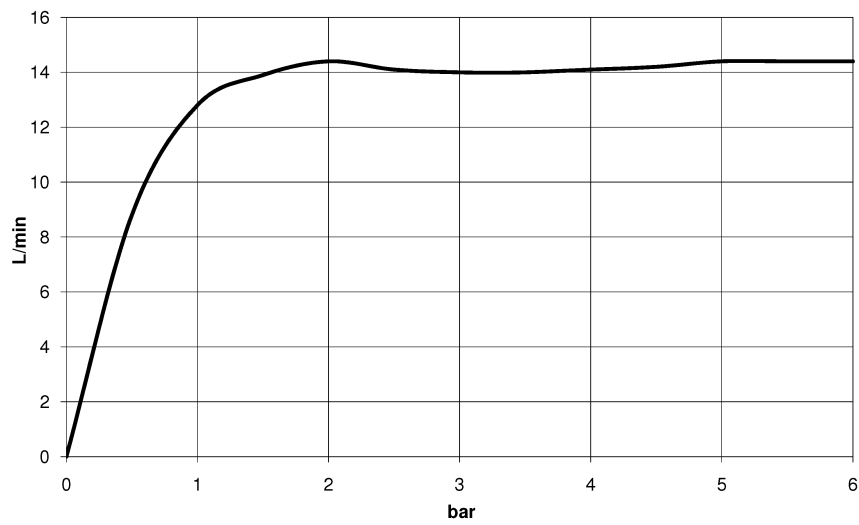

Душ - Deque

Ручной душ - платина

Артикульный номер: 28 017 979-08

- нормальная струя
- с системой защиты от известковых отложений
- душевая насадка Ø 130 мм
- присоединение 1/2"
- расход макс. 15 л/мин
- Группа смесителей согл. DIN 4109: 1
- Защищён от обратного потока.

платина

размерный чертёж

mm [inches]

Все величины в мм / дюймах = мм x 0,0394

Душ - Deque

Ручной душ - платина

Артикульный номер: 28 017 979-08

график расхода