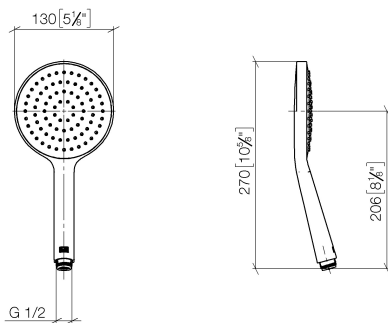

Душ - Deque

Ручной душ - платина

Артикульный номер: 28 017 979-08

- нормальная струя
- с системой защиты от известковых отложений
- душевая насадка Ø 130 мм
- присоединение 1/2"
- расход макс. 15 л/мин
- Группа смесителей согл. DIN 4109: 1
- Защищён от обратного потока.

платина

размерный чертёж

mm [inches]

Все величины в мм / дюймах = мм x 0,0394

Душ - Deque

Ручной душ - платина

Артикульный номер: 28 017 979-08

график расхода

Душ - Deque

Ручной душ - платина

Артикульный номер: 28 017 979-08

Другие варианты поверхностей

хром

28 017 979-00

платина матовая

28 017 979-06