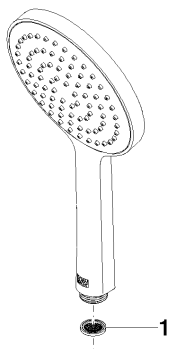

Душ - Deque

Ручной душ - платина

Артикульный номер: 28 017 979-08

- нормальная струя
- с системой защиты от известковых отложений
- душевая насадка Ø 130 мм
- присоединение 1/2"
- расход макс. 15 л/мин
- Группа смесителей согл. DIN 4109: 1
- Защищён от обратного потока.

платина

размерный чертёж

mm [inches]

Все величины в мм / дюймах = мм x 0,0394

Душ - Deque

Ручной душ - платина

Артикульный номер: 28 017 979-08

график расхода

латунь сатинированная

28 017 979-28

чёрный матовый

28 017 979-33

Dark Platinum matt

28 017 979-99

Другие поверхности по запросу (x-tra Service)

Спецификация запасных частей

№	Артикульный №	Наименование	Расходуемое кол-во
1	09 23 01 039 90	Ситовое уплотнение Ø 19 x 5,5 мм -	1