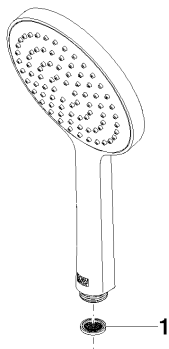

Душ - Deque

Ручной душ - платина

Артикульный номер: 28 017 979-08

Спецификация запасных частей

№	Артикульный №	Наименование	Расходуемое кол-во
1	09 23 01 039 90	Ситовое уплотнение Ø 19 x 5,5 мм -	1