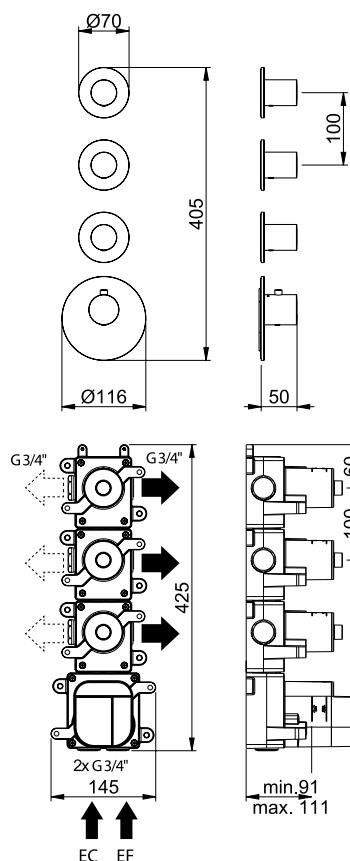

Réf. **47.523**

Réf. **81.593**

Box mitigeur thermostatique encastré 3 voies + habillage pour box mitigeur thermostatique

MONTAGE HORIZONTAL ET VERTICAL
HORIZONTAL OR VERTICAL ASSEMBLY

CARACTÉRISTIQUES Réf. 47.523

Habillage pour box mitigeur thermostatique.
Trim for thermostatic mixer.

CARACTÉRISTIQUES Réf. 81.593

Box mitigeur thermostatique encastré 3 voies.
Insert box for thermostatic mixer with 3 outlets.

16 ACC LY 190