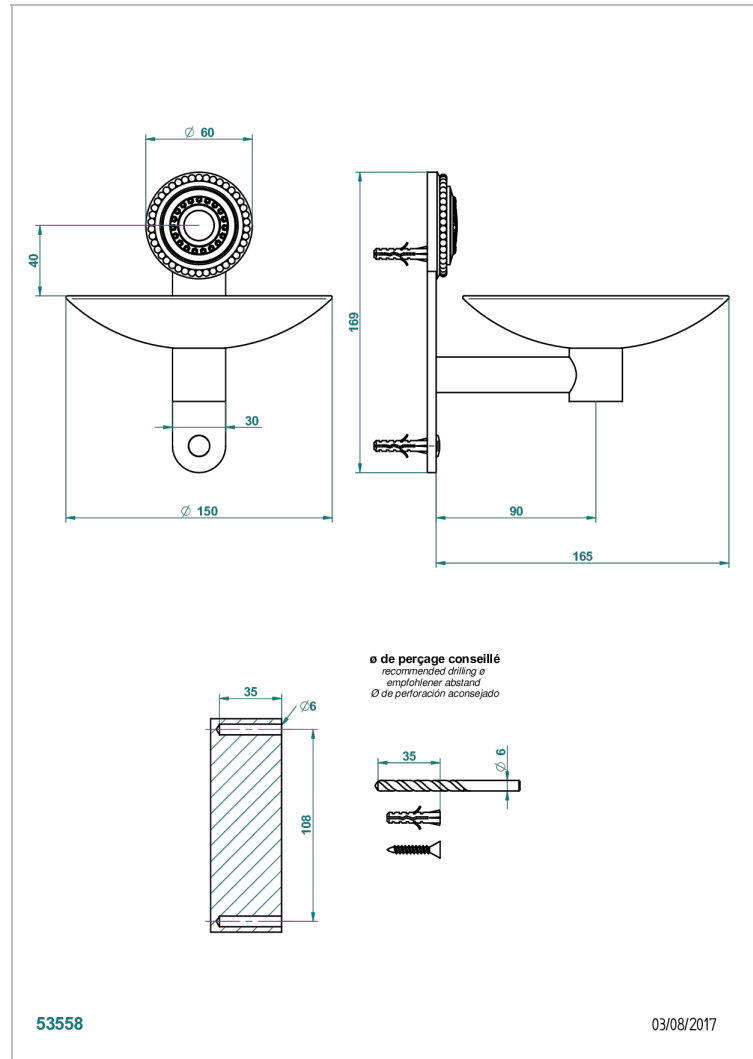

MONTE CARLO ФАРФОР С БЕЛЫМ ЗОЛОТОМ

U8C-546GM

Мыльница настенная, диаметр : 150 мм

THG[®]
PARIS

ХАРАКТЕРИСТИКИ

- Monte Carlo фарфор с белым золотом
- Мыльница настенная, диаметр : 150 мм

ДОСТУПНЫЕ ВАРИАНТЫ ПОКРЫТИЙ