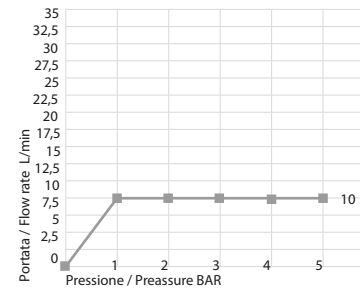

Portate a pressione dinamica senza limitatore. Pressione dinamica minima di utilizzo consigliata 0,5 bar.
Flow rates at dynamic pressure without limitation system. Minimum dynamic pressure of use: 0,5 bar.

Uscita Doccia con limitatore
Shower exit with limitation system

Uscita Doccia con limitatore
Shower exit with limitation system

1 bar	10	l/min
2 bar	10	l/min
3 bar	10	l/min
4 bar	10	l/min
5 bar	10	l/min

Uscita Doccetta con limitatore
Handshower exit with limitation system

Uscita Doccetta con limitatore
Handshower exit with limitation system

1 bar	5	l/min
2 bar	5	l/min
3 bar	5	l/min
4 bar	5	l/min
5 bar	5	l/min