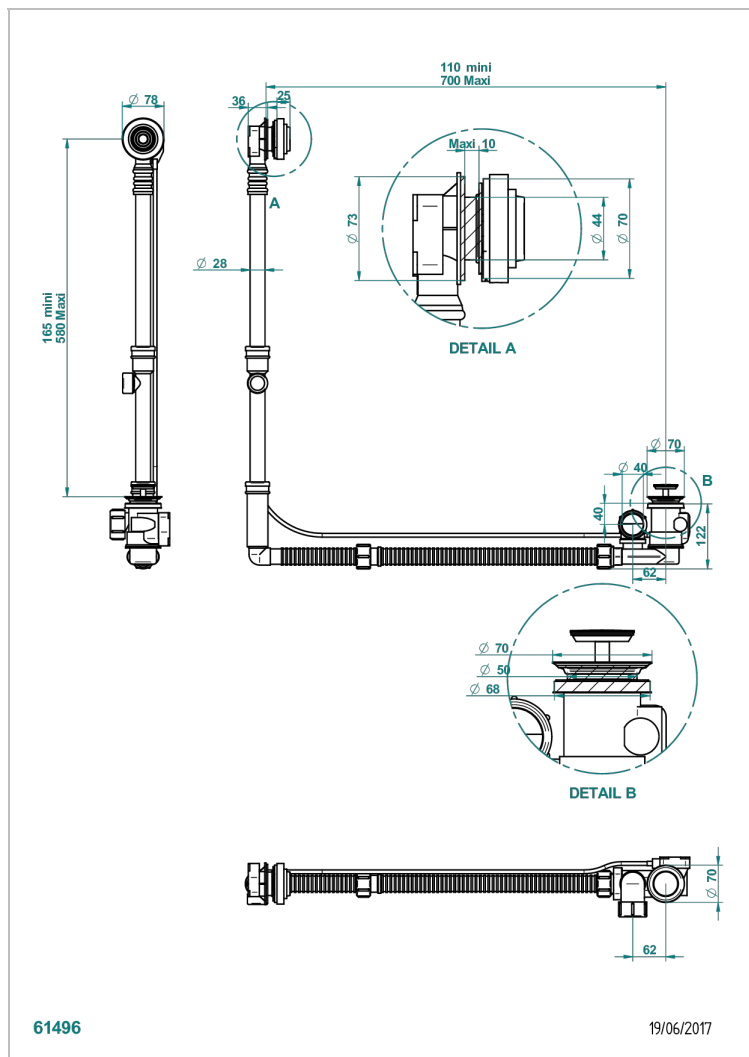

WEST COAST С МЕТАЛЛИЧЕСКИМИ РУЧКАМИ-РУКОЯТКАМИ

THG
PARIS

U9B-302GM

Перелив GEBERIT для ванны - европейская модель - большой размер регулируемая высота : от 165мм MAXI 580мм
регулируемая выступающая часть : от 110мм MAXI 700мм- выпуск Ø 40 мм с стильной ручкой

ХАРАКТЕРИСТИКИ

- West Coast с металлическими ручками-рукоятками
- Перелив GEBERIT для ванны - европейская модель - большой размер регулируемая высота : от 165мм MAXI 580мм
регулируемая выступающая часть : от 110мм MAXI 700мм-
выпуск Ø 40 мм с стильной ручкой