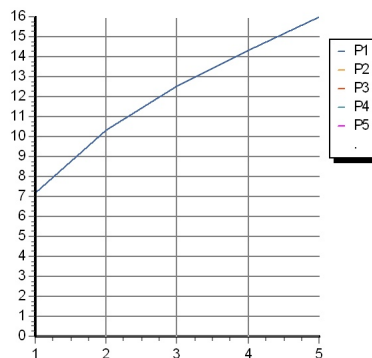

Portate / Flowrates (lt/min)

PRESSIONE PRESSURE	1 BAR	2 BAR	3 BAR	4 BAR	5 BAR
LAVABO BASIN	7,2	10,3	12,5	14,3	16
P1					
P2					
P3					
P4					
P5					

PAN

ZP6030

Pesi e Misure / Weights and Sizes

Peso (Kg) Weight (lb)	0,87 (Kg)	1,92 (lb)
Volume test (dc3) - (in3)	3,32 (dc3)	202,60 (in3)
h (mm) - (in)	93,00 (mm)	3,66 (in)
L1 (mm) - (in)	162,00 (mm)	6,38 (in)
L2 (mm) - (in)	220,00 (mm)	8,66 (in)