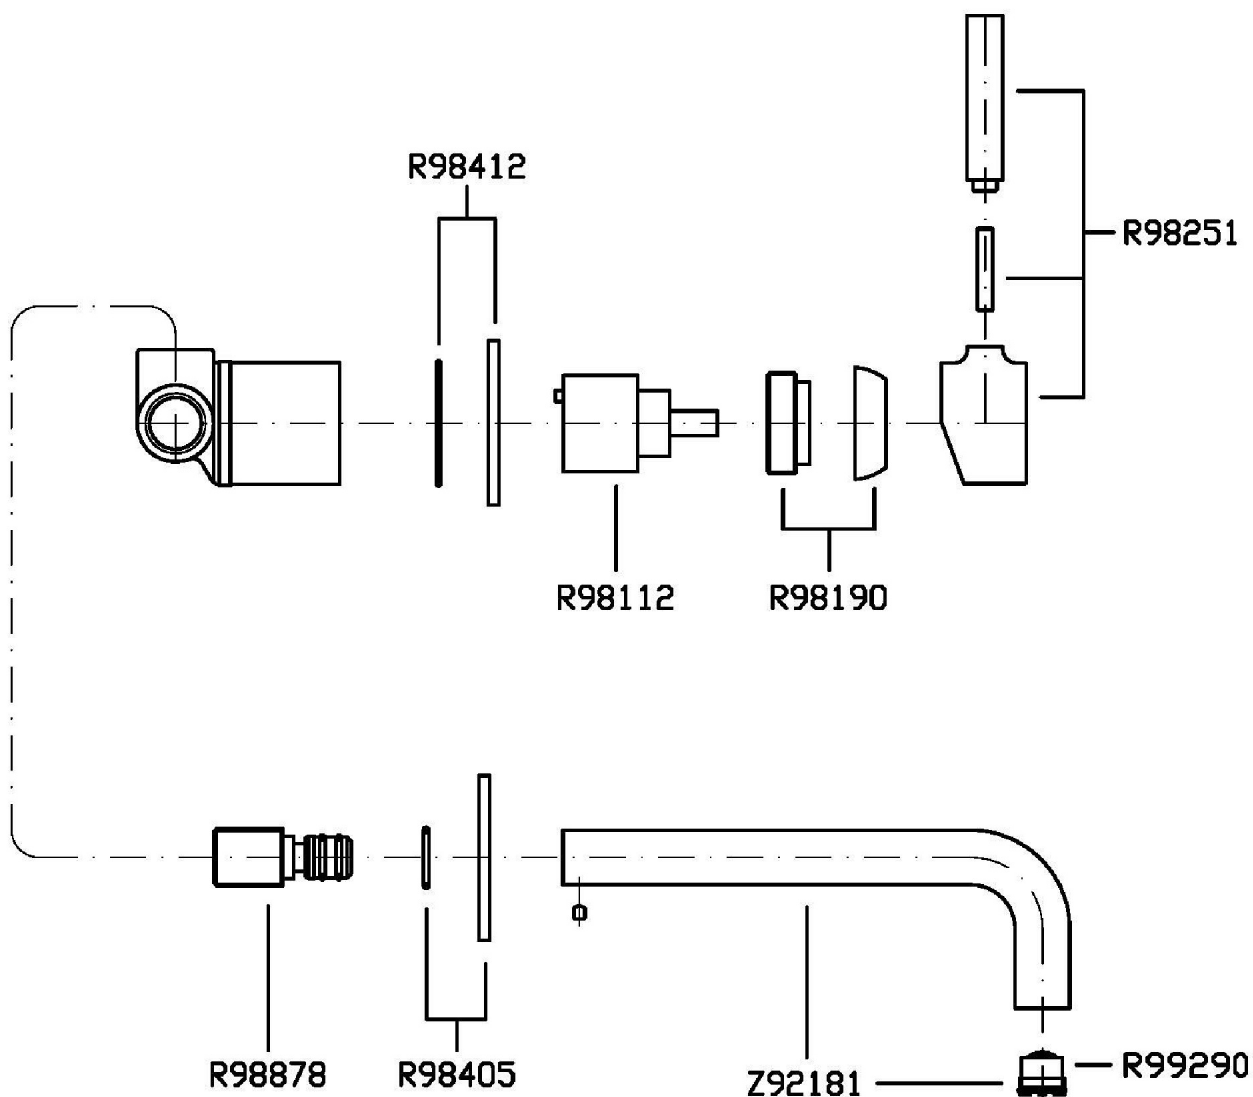

Marchio / Brand ZUCCHETTI

Classe / Class WW

PAN

ZP6030

Miscelatore monocomando lavabo incasso 2 fori. / 2 hole built-in single lever basin mixer.

Miscelatore monocomando lavabo incasso 2 fori, con aeratore. Lunghezza bocca 175 mm.

2 hole built-in single lever basin mixer with aerator. Spout projection 175 mm.

R99499

Parte incasso. / Built-in part.

R99815

Parte incasso. / Built-in part.

Finiture / Finishes

						
Cromo / Chrome	Nickel Spazzolato / Brushed Nickel	Nickel Lucido / Polished Nickel	Oro / Gold	Oro spazzolato / Brushed Gold	Metal Black / Metal Black	Metal Black spazzolato / Brushed Metal Black
						
Bianco Opaco Goffrato / Embossed Matt White	Nero Opaco Goffrato / Embossed Matt Black	Nero Soft Touch / Soft Touch Black				

PAN

ZP6030

Disegno Complessivo / Overall Drawing

PAN

ZP6030

Esplosi / Exploded

PAN

ZP6030

Portate / Flowrates (lt/min)

PRESSIONE PRESSURE	1 BAR	2 BAR	3 BAR	4 BAR	5 BAR
LAVABO BASIN	7,2	10,3	12,5	14,3	16
P1					
P2					
P3					
P4					
P5					

PAN

ZP6030

Pesi e Misure / Weights and Sizes

Peso (Kg) Weight (lb)	0,87 (Kg)	1,92 (lb)
Volume test (dc3) - (in3)	3,32 (dc3)	202,60 (in3)
h (mm) - (in)	93,00 (mm)	3,66 (in)
L1 (mm) - (in)	162,00 (mm)	6,38 (in)
L2 (mm) - (in)	220,00 (mm)	8,66 (in)