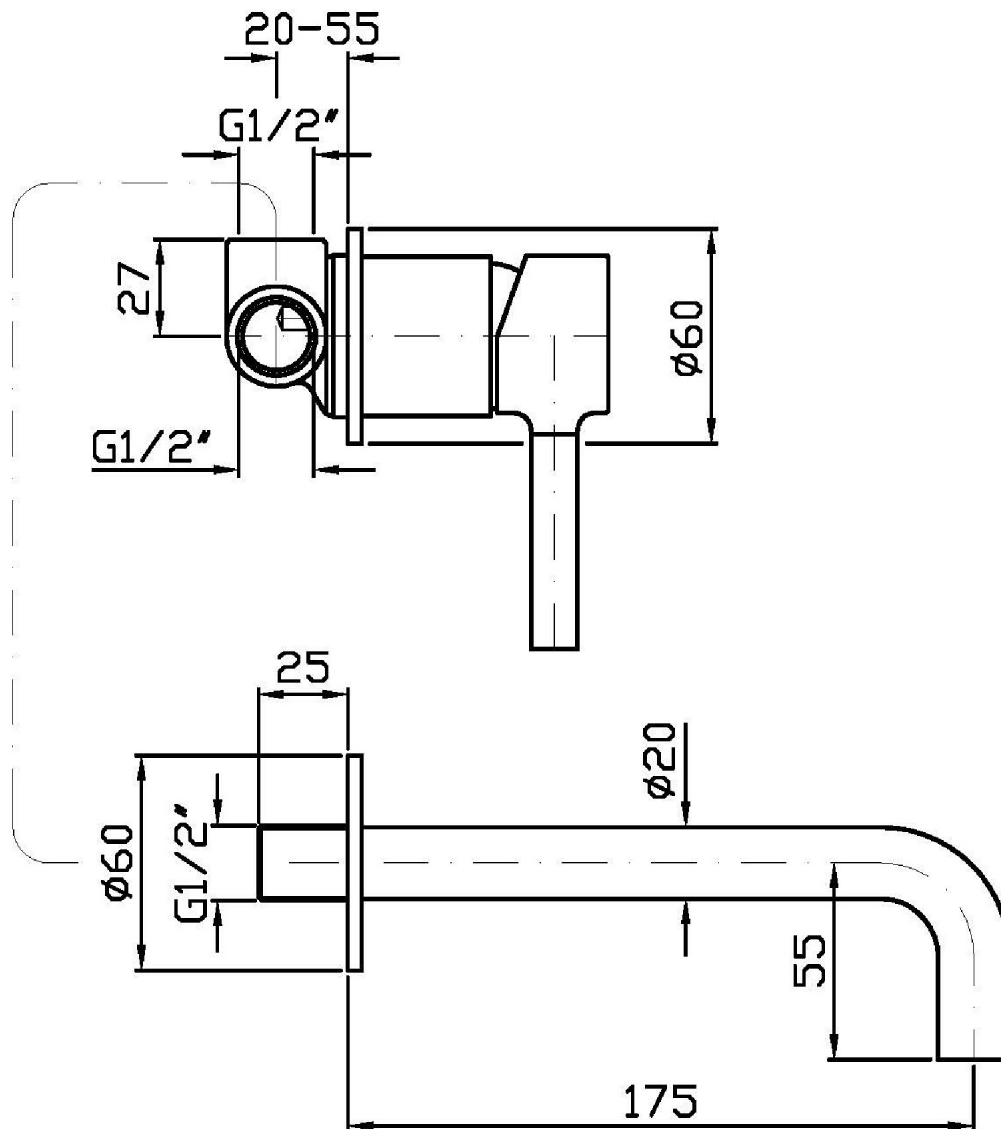

Marchio / Brand ZUCCHETTI

Classe / Class WW

PAN

ZP6030

Miscelatore monocomando lavabo incasso 2 fori. / 2 hole built-in single lever basin mixer.

Miscelatore monocomando lavabo incasso 2 fori, con aeratore. Lunghezza bocca 175 mm.

2 hole built-in single lever basin mixer with aerator. Spout projection 175 mm.

R99499

Parte incasso. / Built-in part.

R99815

Parte incasso. / Built-in part.

Finiture / Finishes

						
Cromo / Chrome	Nickel Spazzolato / Brushed Nickel	Nickel Lucido / Polished Nickel	Oro / Gold	Oro spazzolato / Brushed Gold	Metal Black / Metal Black	Metal Black spazzolato / Brushed Metal Black
						
Bianco Opaco Goffrato / Embossed Matt White	Nero Opaco Goffrato / Embossed Matt Black	Nero Soft Touch / Soft Touch Black				

PAN

ZP6030

Disegno Complessivo / Overall Drawing

PAN

ZP6030

Esplosi / Exploded

PAN

ZP6030

Portate / Flowrates (lt/min)

PRESSIONE PRESSURE	1 BAR	2 BAR	3 BAR	4 BAR	5 BAR
LAVABO BASIN	7,2	10,3	12,5	14,3	16
P1					
P2					
P3					
P4					
P5					

PAN

ZP6030

Pesi e Misure / Weights and Sizes

Peso (Kg) Weight (lb)	0,87 (Kg)	1,92 (lb)
Volume test (dc3) - (in3)	3,32 (dc3)	202,60 (in3)
h (mm) - (in)	93,00 (mm)	3,66 (in)
L1 (mm) - (in)	162,00 (mm)	6,38 (in)
L2 (mm) - (in)	220,00 (mm)	8,66 (in)