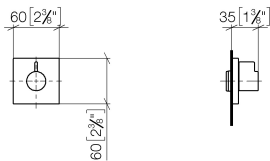

Душ - Symetrics

Вентиль для скрытого монтажа запираение влево 3/4" - платина матовая

Артикулный номер: 36 608 985-06

- розетка 60 x 60 мм
- верхняя деталь с обрезным ходовым винтом и втулкой
- (ADA)

платина матовая

Для данного артикула требуются комплектующие.

размерный чертеж

mm [inches]

Все величины в мм / дюймах = мм x 0,0394