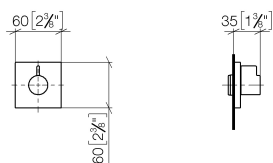

Душ - Symetrics

Вентиль для скрытого монтажа запираение влево 3/4" - платина матовая

Артикульный номер: 36 608 985-06

- розетка 60 x 60 мм
- верхняя деталь с обрезным ходовым винтом и втулкой
- (ADA)

платина матовая

Для данного артикула требуются комплектующие.

размерный чертеж

mm [inches]

Все величины в мм / дюймах = мм x 0,0394

Душ - Symetrics

Вентиль для скрытого монтажа запираение влево 3/4" - платина матовая

Артикульный номер: 36 608 985-06

Душ - Symetrics

Вентиль для скрытого монтажа запираение влево 3/4" - платина матовая

Артикульный номер: 36 608 985-06

Другие варианты поверхностей

хром

36 608 985-00

платина

36 608 985-08