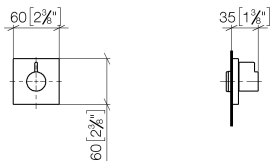

Душ - Symetrics

Вентиль для скрытого монтажа запираение влево 3/4" - платина матовая

Артикульный номер: 36 608 985-06

- розетка 60 x 60 мм
- верхняя деталь с обрезным ходовым винтом и втулкой
- (ADA)

платина матовая

Для данного артикула требуются комплектующие.

размерный чертеж

mm [inches]

Все величины в мм / дюймах = мм x 0,0394

Душ - Symetrics

Вентиль для скрытого монтажа запираение влево 3/4" - платина матовая

Артикульный номер: 36 608 985-06

Душ - Symetrics

Вентиль для скрытого монтажа запираение влево 3/4" - платина матовая

Артикульный номер: 36 608 985-06

Другие варианты поверхностей

хром

36 608 985-00

платина

36 608 985-08

Артикульный номер: 36 608 985-06

Спецификация запасных частей

№	Артикульный №	Наименование	Расходуемое кол-во
1	09 20 98 002-06	Ручка Ø 25 x 25 мм - платина матовая	1
2	09 12 12 005 90	Фиксирующая крышка белый Ø 14,5 x 18,5 мм -	1
3	09 12 12 043-06	Крепление крышки Ø 19,5 x 9,5 мм - платина матовая	1
4	09 14 10 017 90	O-Ring EPDM 70 14,0 x 1,5 мм -	1
5	04 31 11 004 00 90	Крепление -	1
6	09 27 98 014-06	крышка 60 x 60 x 12,5 мм - платина матовая	1
7	09 21 02 151 90	чехол Ø 43 x 13 мм -	1
8	90 90 03 128 00 90	Деталь верха запираение вправо 3/4" -	1