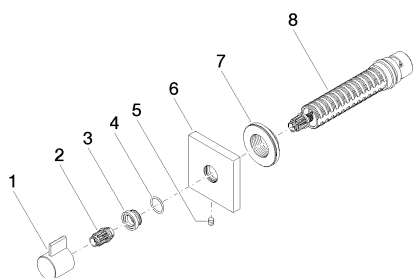

латунь сатинированная

36 608 985-28

Другие поверхности по запросу (x-tra Service)

35 608 970 90

Клапан скрытого монтажа
3/4" -

Душ - Symetrics

Вентиль для скрытого монтажа запираение влево 3/4" - платина матовая

Артикульный номер: 36 608 985-06

Спецификация запасных частей

№	Артикульный №	Наименование	Расходуемое кол-во
1	09 20 98 002-06	Ручка Ø 25 x 25 мм - платина матовая	1
2	09 12 12 005 90	Фиксирующая крышка белый Ø 14,5 x 18,5 мм -	1
3	09 12 12 043-06	Крепление крышки Ø 19,5 x 9,5 мм - платина матовая	1
4	09 14 10 017 90	O-Ring EPDM 70 14,0 x 1,5 мм -	1
5	04 31 11 004 00 90	Крепление -	1
6	09 27 98 014-06	крышка 60 x 60 x 12,5 мм - платина матовая	1
7	09 21 02 151 90	чехол Ø 43 x 13 мм -	1
8	90 90 03 128 00 90	Деталь верха запираение вправо 3/4" -	1