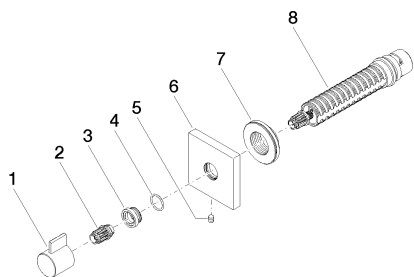

Душ - Symetrics

Вентиль для скрытого монтажа запираение влево 3/4" - платина матовая

Артикульный номер: 36 608 985-06

Спецификация запасных частей

№	Артикульный №	Наименование	Расходуемое кол-во
1	09 20 98 002-06	Ручка Ø 25 x 25 мм - платина матовая	1
2	09 12 12 005 90	Фиксирующая крышка белый Ø 14,5 x 18,5 мм -	1
3	09 12 12 043-06	Крепление крышки Ø 19,5 x 9,5 мм - платина матовая	1
4	09 14 10 017 90	O-Ring EPDM 70 14,0 x 1,5 мм -	1
5	04 31 11 004 00 90	Крепление -	1
6	09 27 98 014-06	крышка 60 x 60 x 12,5 мм - платина матовая	1
7	09 21 02 151 90	чехол Ø 43 x 13 мм -	1
8	90 90 03 128 00 90	Деталь верх запираение вправо 3/4" -	1