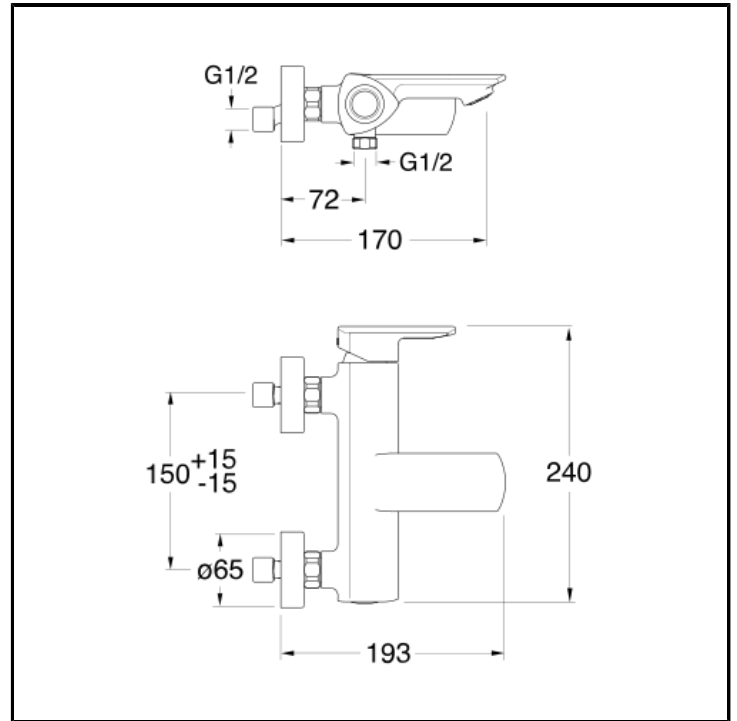

External bath mixer