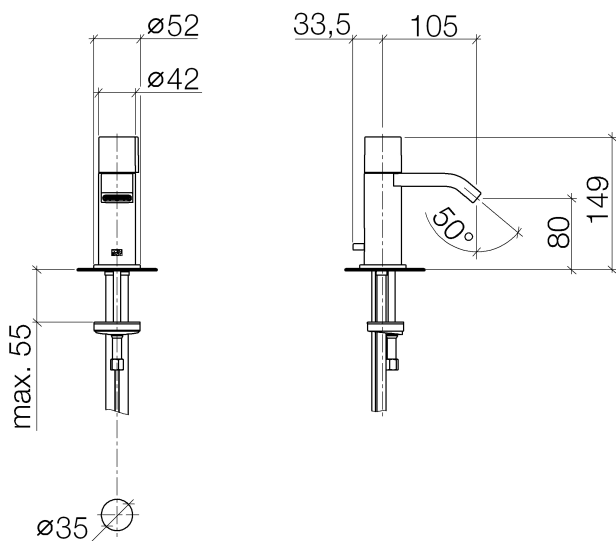

Умывальник - IMO

Смеситель для умывальника однорычажный со сливным гарнитуром - хром

Артикульный номер: 33 507 670-00

- вылет 105 мм
- неподвижный излив
- прямоугольная обогащенная воздухом струя
- высота смесителя 149 мм
- высота до аэратора 80 мм
- диаметр сверлёного отверстия 35 мм
- розетка Ø 52 мм по выбору
- прогрессивный картридж
- 2х напорный шланг М 10 х 1 винченный, испытанный на герметичность
- расход макс. 7 л/мин
- не содержит свинца
- Только для умывальника с переливным устройством.

хром

размерный чертеж

Все величины в мм / дюймах = мм x 0,0394