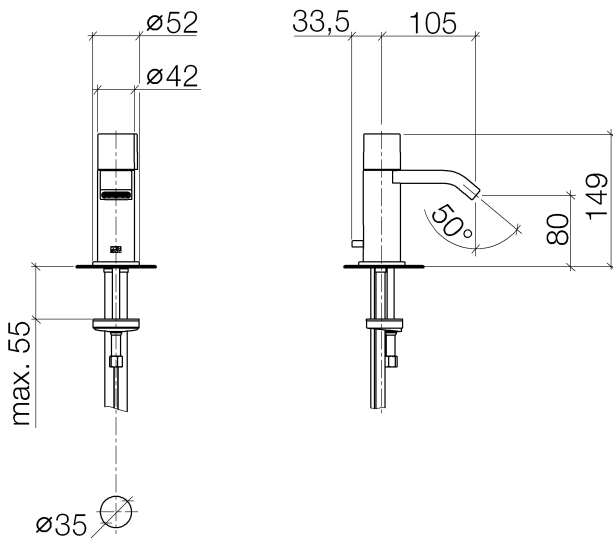

Умывальник - IMO

Смеситель для умывальника однорычажный со сливным гарнитуром - хром

Артикульный номер: 33 507 670-00

- вылет 105 мм
- неподвижный излив
- прямоугольная обогащенная воздухом струя
- высота смесителя 149 мм
- высота до аэратора 80 мм
- диаметр сверлёного отверстия 35 мм
- розетка Ø 52 мм по выбору
- прогрессивный картридж
- 2х напорный шланг М 10 х 1 винченнный, испытанный на герметичность
- расход макс. 7 л/мин
- не содержит свинца
- Только для умывальника с переливным устройством.

хром

размерный чертеж

Все величины в мм / дюймах = мм x 0,0394

Умывальник - IMO

Смеситель для умывальника однорычажный со сливным гарнитуром - хром

Артикульный номер: 33 507 670-00

график расхода

Умывальник - IMO

Смеситель для умывальника однорычажный со сливным гарнитуром - хром

Артикульный номер: 33 507 670-00

Другие варианты поверхностей

платина матовая
33 507 670-06

платина
33 507 670-08

латунь сатинированная
33 507 670-28