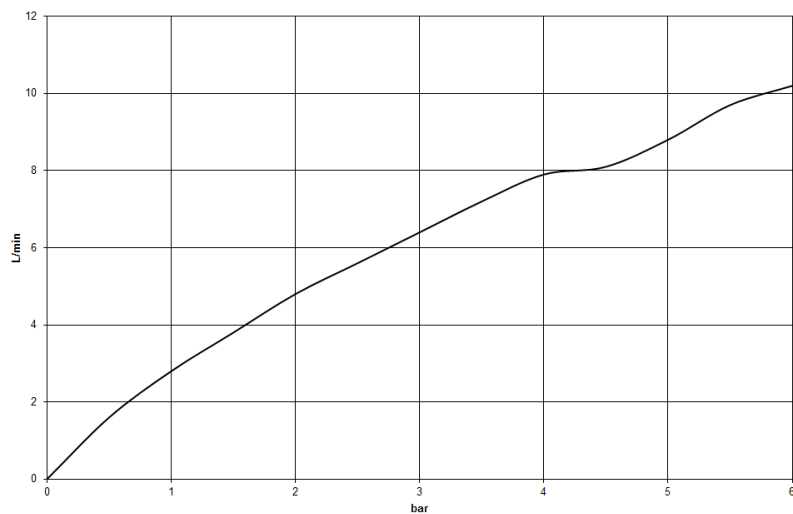

Умывальник - IMO

Смеситель для умывальника однорычажный со сливным гарнитуром - хром

Артикульный номер: 33 507 670-00

- вылет 105 мм
- неподвижный излив
- прямоугольная обогащенная воздухом струя
- высота смесителя 149 мм
- высота до аэратора 80 мм
- диаметр сверлёного отверстия 35 мм
- розетка Ø 52 мм по выбору
- прогрессивный картридж
- 2х напорный шланг М 10 х 1 винченнный, испытанный на герметичность
- расход макс. 7 л/мин
- не содержит свинца
- Только для умывальника с переливным устройством.

хром

размерный чертеж

Все величины в мм / дюймах = мм x 0,0394

Умывальник - IMO

Смеситель для умывальника однорычажный со сливным гарнитуром - хром

Артикульный номер: 33 507 670-00

график расхода

Умывальник - IMO