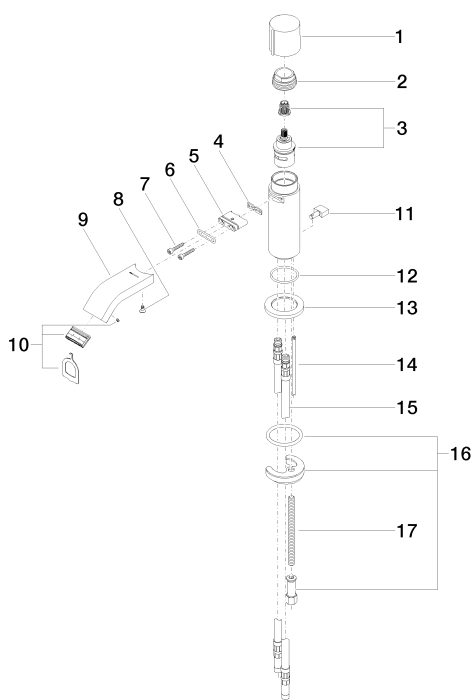

Умывальник - IMO

Смеситель для умывальника однорычажный со сливным гарнитуром - хром

Артикульный номер: 33 507 670-00

Спецификация запасных частей

№	Артикульный №	Наименование	Расходуемое кол-во
1	09 20 67 001-00	Ручка 41,50 x 41,50 x 40 мм - хром	1
2	09 23 10 065-00	Крепление Ø 32 x 18 мм - хром	1
3	90 90 03 162 00 90	Деталь верх -	1
4	09 14 03 131 90	Профильное уплотнение 26 x 7,50 x 1,5 мм -	1
5	09 11 03 061 90	Подключение 32 x 8 мм -	1
6	09 14 10 053 90	O-Ring EPDM 70 17,17 x 1,78 мм -	1
7	09 30 30 182 90	Крепление M4 x 22 мм -	2
8	09 30 30 116 90	Крепление M4 x 8 мм -	1
9	09 28 22 238-00	Излив 35 x 100 x 34 мм - хром	1
10	90 29 03 045 00 90	Aerator insert 32 x 8 мм -	1
11	09 20 67 002-00	Потянуть кнопку 26 x 15 x 7 мм - хром	1
12	09 14 10 104 90	O-Ring 33,3 x 2,4 мм -	1
13	09 27 67 003-00	крышка Ø 52 x Ø 33,7m x 5,5 мм - хром	1
14	09 31 09 080-00	Тяга Ø 4 x 400 мм - хром	1
15	04 30 04 016 00 90	Напорный шланг M10x1 x 420 мм -	2
16	04 30 11 085 01 90	Крепление Ø 52 x 1,5 мм -	1
17	09 31 11 012 90	Крепление M8 x110 мм -	1
18	04 11 01 001 00-00	Сливной гарнитур 1 1/4" - хром	1