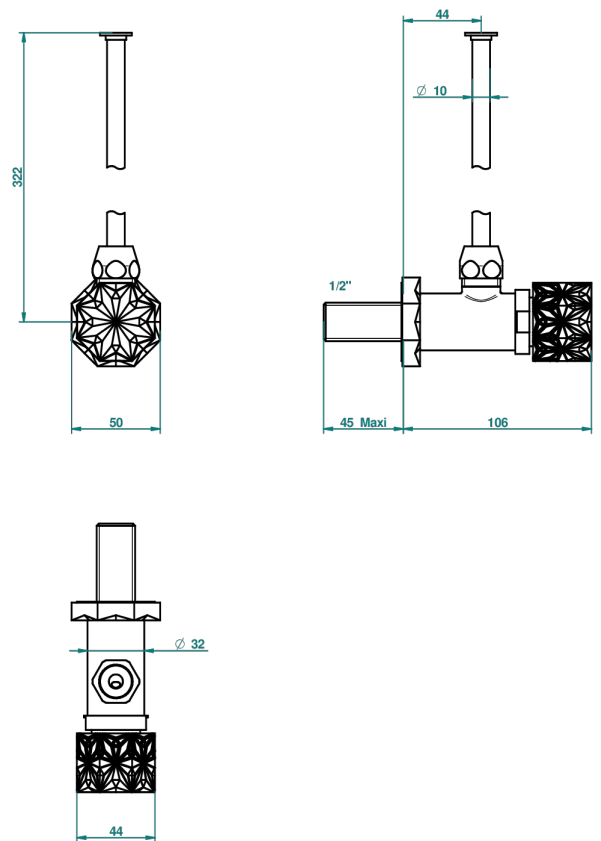

# NIHAL PORCELAINE BLEUE

U2L-181/S

Кран запорный 1/2" стильный регулируемый с 30 см трубкой

THG<sup>®</sup>  
PARIS

68693

15/11/2018

## ХАРАКТЕРИСТИКИ

- Nihal porcelaine bleue
- Кран запорный 1/2" стильный регулируемый с 30 см трубкой