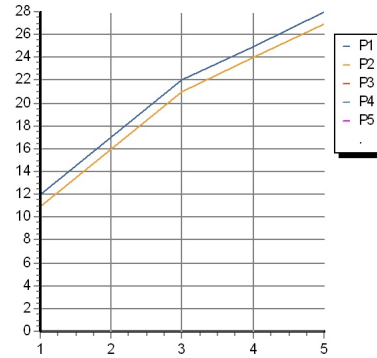

Portate / Flowrates (lt/min)

PRESSIONE PRESSURE	1 BAR	2 BAR	3 BAR	4 BAR	5 BAR
USCITA PRIMARIA PRIMARY OUTLET <i>P1</i>	12	17	22	25	28
USCITA SECONDARIA SECONDARY OUTLET <i>P2</i>	11	16	21	24	27
<i>P3</i>					
<i>P4</i>					
<i>P5</i>					

PAN

ZP6096

Pesi e Misure / Weights and Sizes

Peso (Kg) Weight (lb)	3,34 (Kg)	7,36 (lb)
Volume test (dc3) - (in3)	7,50 (dc3)	457,68 (in3)
h (mm) - (in)	90,00 (mm)	3,54 (in)
L1 (mm) - (in)	250,00 (mm)	9,84 (in)
L2 (mm) - (in)	333,00 (mm)	13,11 (in)