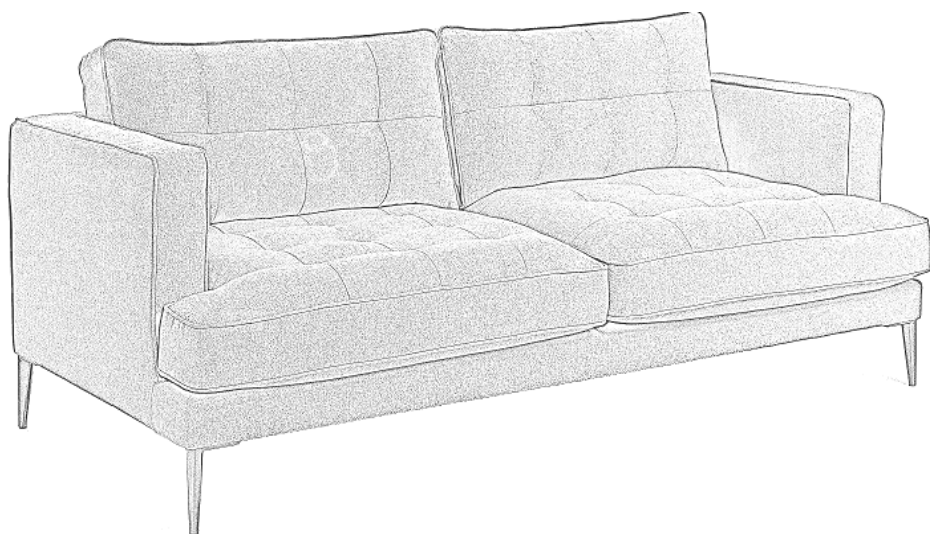

S489 / S490

15 min

x1

x2

A x1

B x4

C x1

D x16 (M6 x 45)