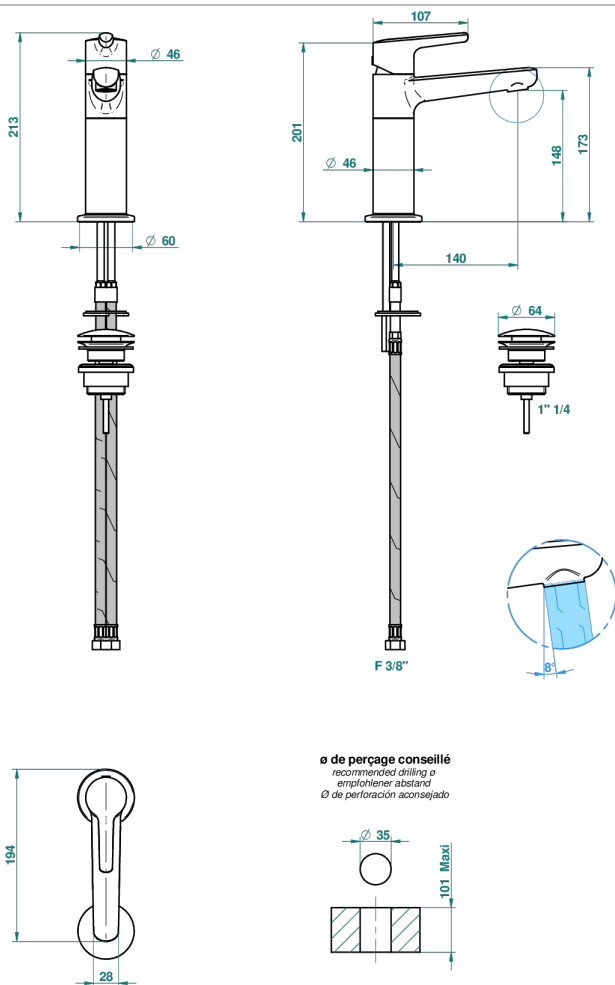

# SYSTEM METAL LISSE C РУКОЯТКАМИ

G9B-6500H

THG<sup>®</sup>  
PARIS

Смеситель для раковины однорычажный с высоким изливом и донным клапаном

66482

09/05/2018

## ХАРАКТЕРИСТИКИ

- System métal lisse с рукоятками
- Смеситель для раковины однорычажный с высоким изливом и донным клапаном