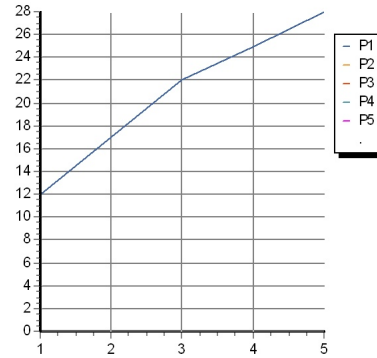

Portate / Flowrates (lt/min)

PRESSIONE PRESSURE	1 BAR	2 BAR	3 BAR	4 BAR	5 BAR
USCITA PRIMARIA PRIMARY OUTLET <i>P1</i>	12	17	22	25	28
<i>P2</i>					
<i>P3</i>					
<i>P4</i>					
<i>P5</i>					

PAN

ZP6090

Pesi e Misure / Weights and Sizes

Peso (Kg) Weight (lb)	3,10 (Kg)	6,83 (lb)
Volume test (dc3) - (in3)	7,50 (dc3)	457,68 (in3)
h (mm) - (in)	90,00 (mm)	3,54 (in)
L1 (mm) - (in)	250,00 (mm)	9,84 (in)
L2 (mm) - (in)	333,00 (mm)	13,11 (in)