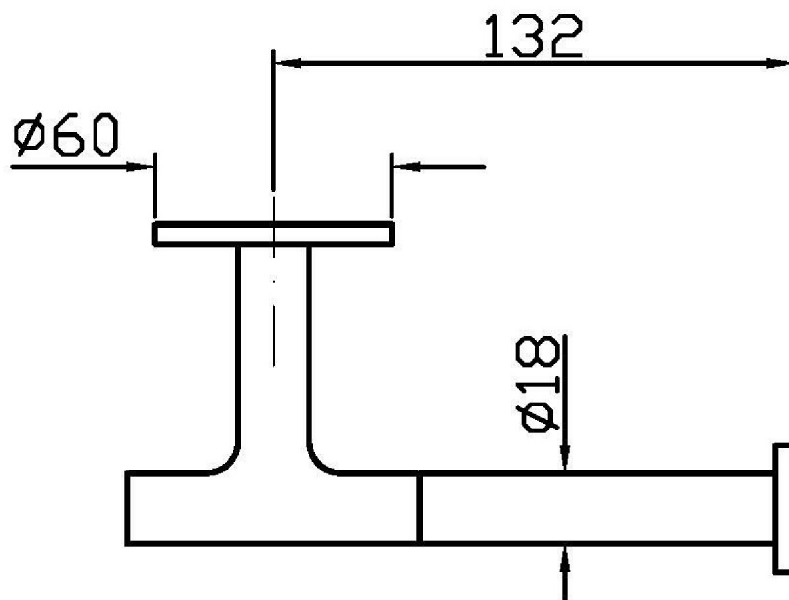

Marchio / Brand ZUCCHETTI

Classe / Class ACC

PAN

ZAC630

Porta rotolo. / Toilet paper holder.

Porta rotolo.

Toilet paper holder.

Finiture / Finishes

PAN

ZAC630

Disegno Complessivo / Overall Drawing

PAN

ZAC630

Pesi e Misure / Weights and Sizes

Peso (Kg) Weight (lb)	0,67 (Kg)	1,48 (lb)
Volume test (dc3) - (in3)	3,32 (dc3)	202,60 (in3)
h (mm) - (in)	93,00 (mm)	3,66 (in)
L1 (mm) - (in)	162,00 (mm)	6,38 (in)
L2 (mm) - (in)	220,00 (mm)	8,66 (in)