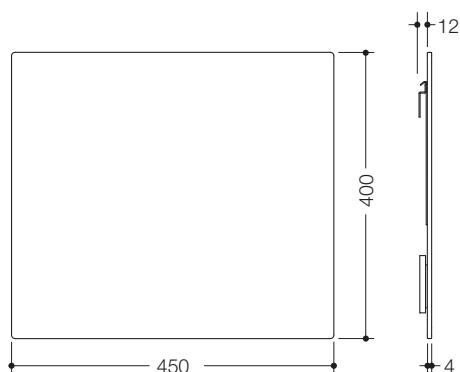

Spiegel 950.01.501

- rechteckig aus ESG-Sicherheitsglas mit Splitterschutzfolie
- verdeckte Befestigung
- nur horizontal montierbar
- mit Aushängsicherung
- 450 mm breit, 400 mm hoch, Spiegelstärke 4 mm
- Entfernung zur Wand: 12 mm
- inklusive Befestigungsmaterial

Abmessungen in mm

Technische Änderungen vorbehalten, 22.06.2021