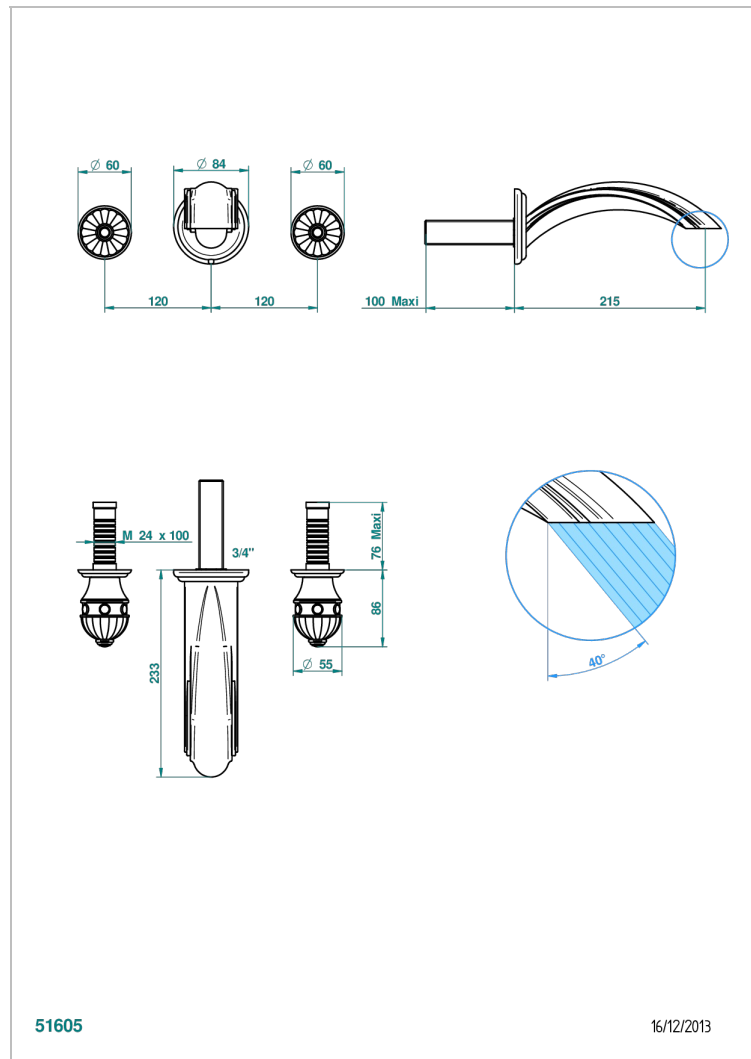

CHEVERNY С МАЛАХИТОМ

A1S-41SGB

THG[®]
PARIS

Внешняя часть смесителя встраиваемого в стену для ванны на три отверстия с изливом СУПЕР ГОЛИАФ

51605

16/12/2013

ХАРАКТЕРИСТИКИ

- Cheverny с малахитом
- Внешняя часть смесителя встраиваемого в стену для ванны на три отверстия с изливом СУПЕР ГОЛИАФ

Никель - B01
Покрытие PVD бронза - F33
Покрытие PVD золотистый цвет - H52
Покрытие PVD латунь - H49
Покрытие PVD матовая бронза - F34
Покрытие PVD матовая латунь - H50

Покрытие PVD матовый золотистый - H53
Покрытие PVD матовый никель - H56
Покрытие PVD никель - H55
Розовое золото - F27
Сатинированное золото - F03
Сатинированное светлое золото - F32