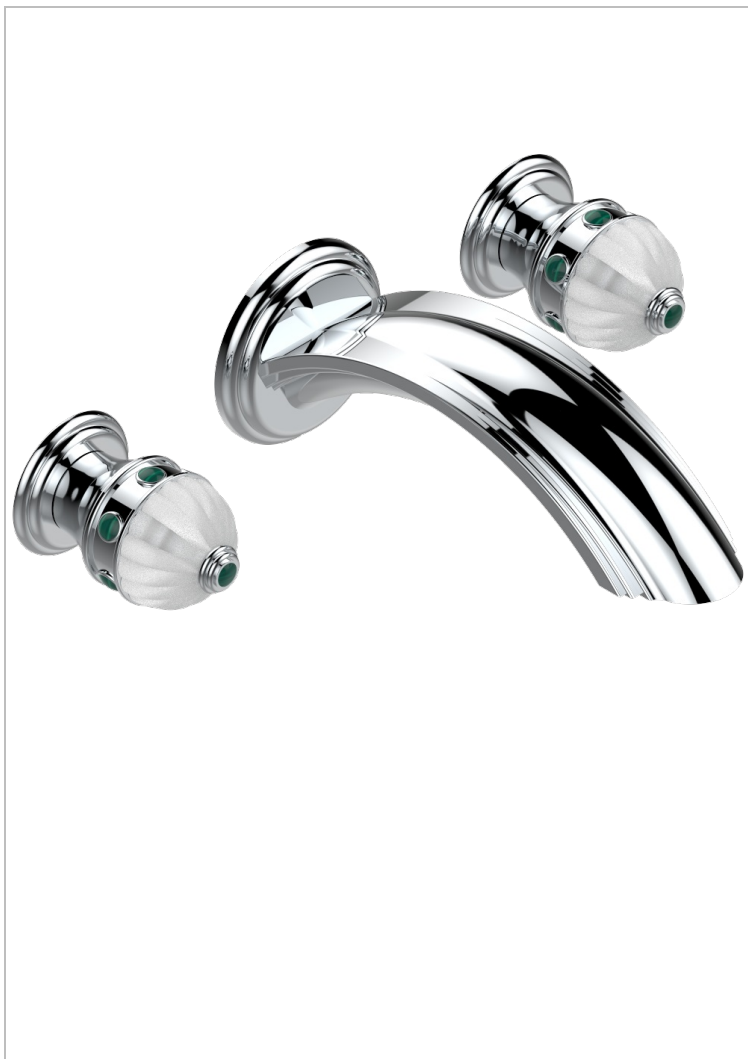

CHEVERNY С МАЛАХИТОМ

A1S-41SGB

THG[®]
PARIS

Внешняя часть смесителя встраиваемого в стену для ванны на три отверстия с изливом СУПЕР ГОЛИАФ

51605

16/12/2013

ХАРАКТЕРИСТИКИ

- Cheverny с малахитом
- Внешняя часть смесителя встраиваемого в стену для ванны на три отверстия с изливом СУПЕР ГОЛИАФ

ДОСТУПНЫЕ ВАРИАНТЫ ПОКРЫТИЙ

Blush PVD - H62
Graphite PVD - H64
Matt Umber PVD - H67
Matt blush PVD - H60
Matt graphite PVD - H65
Umber PVD - H66

Аранья (чёрный никель) - D24
Золото - F01
Матовое золото - F07
Матовое светлое золото - F31
Матовый никель - C01
Матовый хром - C02

Никель - B01
Покрытие PVD бронза - F33
Покрытие PVD золотистый цвет - H52
Покрытие PVD латунь - H49
Покрытие PVD матовая бронза - F34
Покрытие PVD матовая латунь - H50

Покрытие PVD матовый золотистый - H53
Покрытие PVD матовый никель - H56
Покрытие PVD никель - H55
Розовое золото - F27
Сатинированное золото - F03
Сатинированное светлое золото - F32

Сатинированный хром - C03
Светлое золото - F30
Серебро с родием - F18
Состаренный никель - H28
Хром - A02
Хром/золото - G02