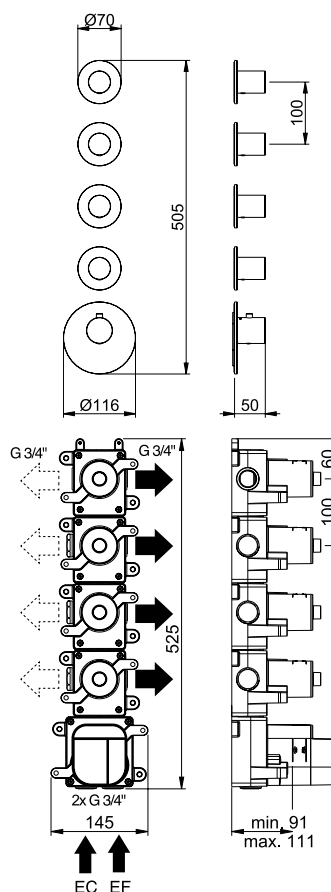

Réf. **47.524**

Réf. **81.595**

Box mitigeur thermostatique encastré 4 voies + habillage pour box mitigeur thermostatique

MONTAGE HORIZONTAL ET VERTICAL
HORIZONTAL OR VERTICAL ASSEMBLY

CARACTÉRISTIQUES Réf. 47.524

Habillage pour box mitigeur thermostatique.
Trim for thermostatic mixer.

CARACTÉRISTIQUES Réf. 81.595

Box mitigeur thermostatique encastré 4 voies.
Insert box for thermostatic mixer with 4 outlets.

16 ACC LY 190