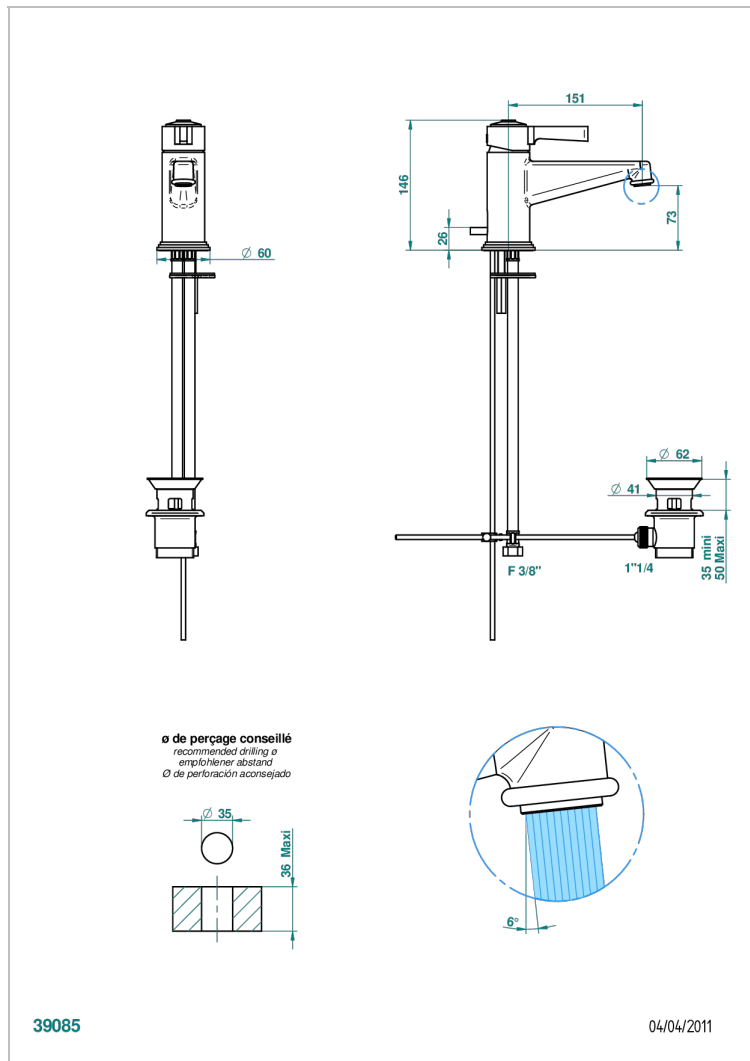

# CAPUCINE ФИОЛЕТОВЫЙ С ЗОЛОТЫМ ДЕКОРОМ

THG<sup>®</sup>  
PARIS

A7D-6500

Смеситель для раковины однорычажный с донным клапаном

## ХАРАКТЕРИСТИКИ

- Capucine фиолетовый с золотым декором
- Смеситель для раковины однорычажный с донным клапаном