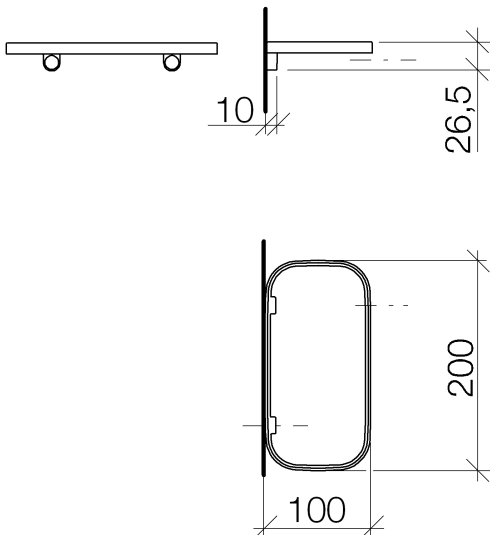

Умывальник - IMO

Полочка настенная - белый матовый

Артикулный номер: 83 481 970-10

- ширина 200 мм
- высота 26 мм
- вылет 100 мм
- без сетчатого вкладыша

белый матовый

размерный чертеж

Все величины в мм / дюймах = мм x 0,0394