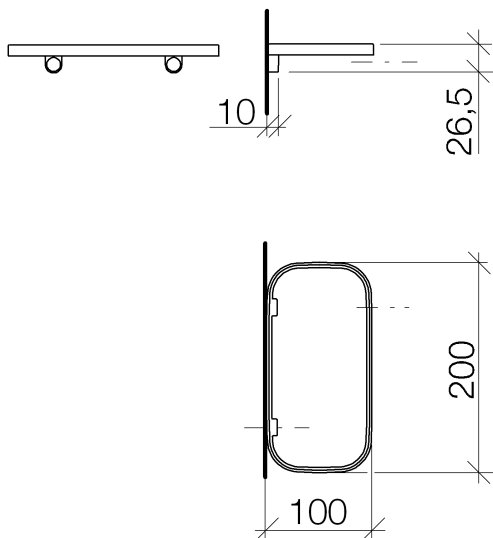

Умывальник - IMO

Полочка настенная - белый матовый

Артикулльный номер: 83 481 970-10

- ширина 200 мм
- высота 26 мм
- вылет 100 мм
- без сетчатого вкладыша

белый матовый

размерный чертеж

Все величины в мм / дюймах = мм x 0,0394

Умывальник - IMO

Полочка настенная - белый матовый

Артикулльный номер: 83 481 970-10

Умывальник - IMO

Полочка настенная - белый матовый

Артикулный номер: 83 481 970-10