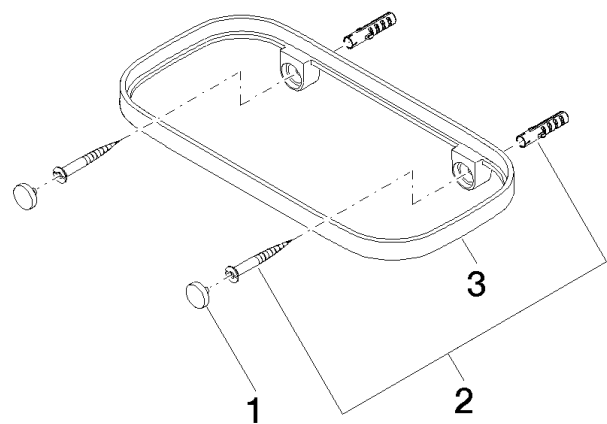

### размерный чертеж

Все величины в мм / дюймах = мм x 0,0394

Умывальник - IMO

Полочка настенная - белый матовый

Артикульный номер: 83 481 970-10

Умывальник - IMO

Полочка настенная - белый матовый

Артикульный номер: 83 481 970-10

Спецификация запасных частей

№	Артикульный №	Наименование	Расходуемое кол-во
1	90 30 30 520 00-10	Покрытие Ø 12 x 8 мм - белый матовый	1
2	05 30 31 002 00 90	Крепление 4,5 x 40 мм	1
3	08 17 97 577-10	Держатель 200 x 26,5 x 101 мм - белый матовый	1