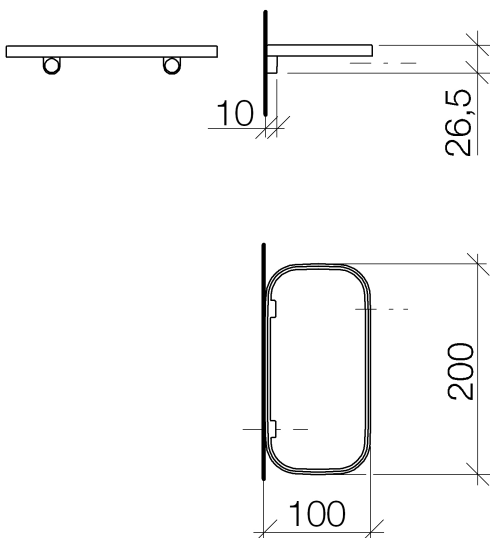

Умывальник - IMO

Полочка настенная - белый матовый

Артикульный номер: 83 481 970-10

- ширина 200 мм
- высота 26 мм
- вылет 100 мм
- без сетчатого вкладыша

белый матовый

### размерный чертеж

Все величины в мм / дюймах = мм x 0,0394

Умывальник - IMO

Полочка настенная - белый матовый

Артикульный номер: 83 481 970-10

Умывальник - IMO

Полочка настенная - белый матовый

Артикульный номер: 83 481 970-10

Спецификация запасных частей

№	Артикульный №	Наименование	Расходуемое кол-во
1	90 30 30 520 00-10	Покрытие Ø 12 x 8 мм - белый матовый	1
2	05 30 31 002 00 90	Крепление 4,5 x 40 мм	1
3	08 17 97 577-10	Держатель 200 x 26,5 x 101 мм - белый матовый	1