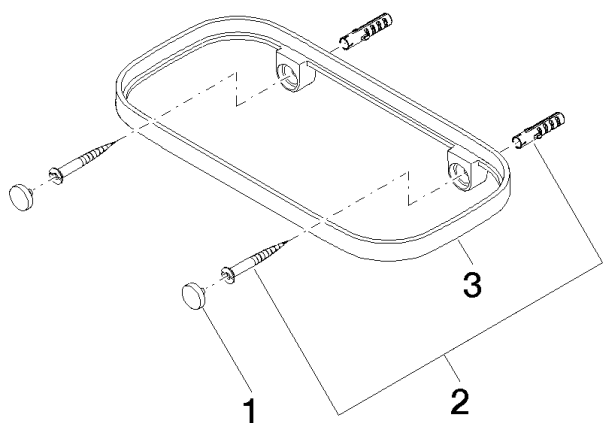

Умывальник - IMO

Полочка настенная - белый матовый

Артикульный номер: 83 481 970-10

Спецификация запасных частей

№	Артикульный №	Наименование	Расходуемое кол-во
1	90 30 30 520 00-10	Покрытие Ø 12 x 8 мм - белый матовый	1
2	05 30 31 002 00 90	Крепление 4,5 x 40 мм -	1
3	08 17 97 577-10	Держатель 200 x 26,5 x 101 мм - белый матовый	1