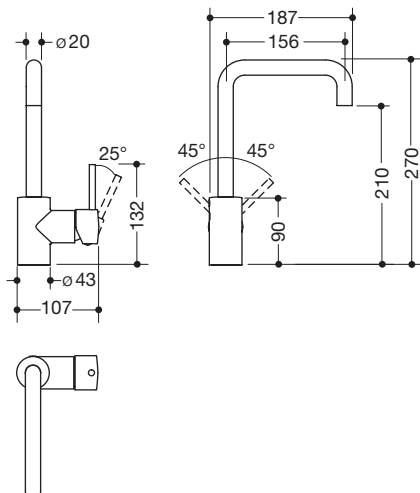

## Einhebel-Waschtischmischer AQ1.12M10440

- hochwertig verchromt, Rundrohr
- Durchfluss 5 l/min
- Keramikkartusche Kerox K-35B, druckfest bis 35 bar
- Laminar-Strahlregler mit dynamischer Mengenregulierung 5 l/min, diebstahlgeschützt
- Anschluss über flexible Druckschläuche mit eingeflochtener Warm-Kalt-Markierung 450 mm lang, G 3/8"
- Armaturenkörper Messing
- offener Bedienehebel mit Warm-Kalt-Kennzeichnung
- 270 mm hoch, Ausladung 187 mm
- Auslauf schwenkbar, optional feststellbar
- ohne Ablaufgarnitur
- Geräuschklasse 1
- geeignet für thermische Desinfektion nach DVGW W 551
- DVGW zertifiziert
- mit WELL Label
- bei Waschtischen ist ein Mindestabstand Hahnloch zur Wand von 70 mm erforderlich

### Abmessungen in mm

Oberfläche Armatur

chrom

Technische Änderungen vorbehalten, 15.03.2022

HEWI Heinrich Wilke GmbH  
Postfach 1260  
D-34442 Bad Arolsen

Telefon: +49 5691 82-0  
Telefax: +49 5691 82-319