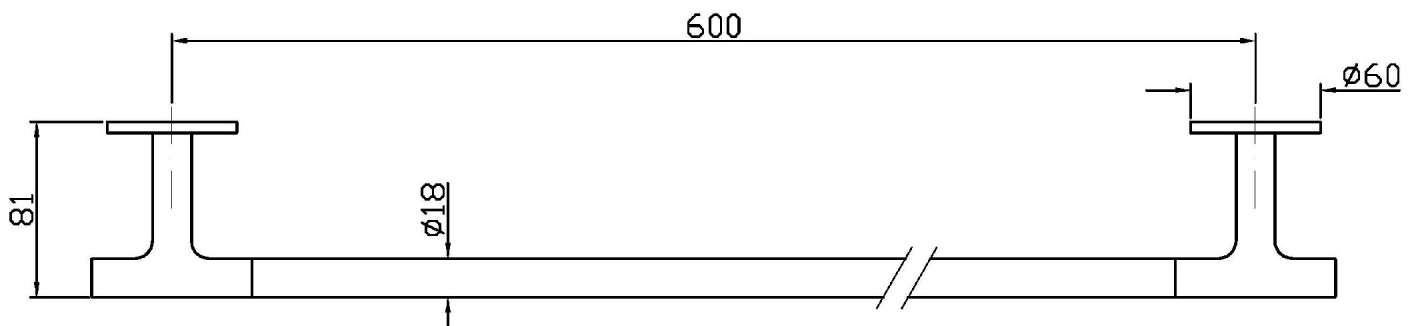

Marchio / Brand ZUCCHETTI

Classe / Class ACC

PAN

ZAC622

Porta salviette. / Towel holder.

Porta salviette L. 600 mm.

Towel holder length 600 mm.

Finiture / Finishes

PAN

ZAC622

Disegno Complessivo / Overall Drawing

PAN

ZAC622**Pesi e Misure / Weights and Sizes**

Peso (Kg) Weight (lb)	1,31 (Kg)	2,89 (lb)
Volume test (dc3) - (in3)	3,61 (dc3)	220,30 (in3)
h (mm) - (in)	55,00 (mm)	2,17 (in)
L1 (mm) - (in)	100,00 (mm)	3,94 (in)
L2 (mm) - (in)	655,00 (mm)	25,79 (in)