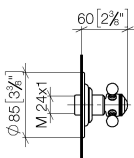

Душ - Madison

Переключатель на два и три положения для скрытого монтажа - платина

Артикулный номер: 36 104 361-08

- поворотного действия
- розетка Ø 85 мм
- фарфоровая табличка NEUTRAL
- Группа смесителей согл. DIN 4109: 2
- (ADA)

платина

Для данного артикула требуются комплектующие.

размерный чертеж

mm [inches]

Все величины в мм / дюймах = мм x 0,0394