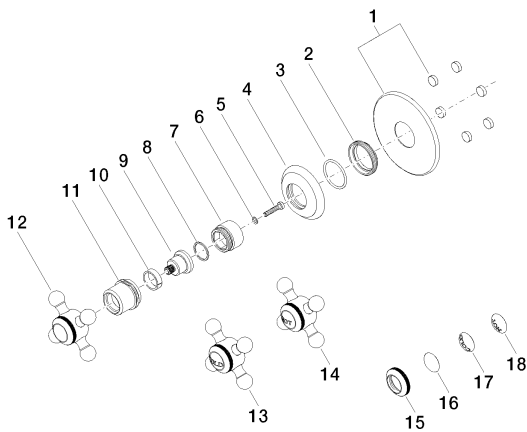

Душ - Madison

Переключатель на два и три положения для скрытого монтажа - платина

Артикульный номер: 36 104 361-08

- поворотного действия
- розетка Ø 85 мм
- фарфоровая табличка NEUTRAL
- Группа смесителей согл. DIN 4109: 2
- (ADA)

платина

Для данного артикула требуются комплектующие.

размерный чертеж

mm [inches]

Все величины в мм / дюймах = мм x 0,0394

Душ - Madison

Переключатель на два и три положения для скрытого монтажа - платина

Артикульный номер: 36 104 361-08

Переключатель на три
положения для скрытого
монтажа -

35 124 970 90

Переключатель на два
положения для скрытого
монтажа -

Душ - Madison

Переключатель на два и три положения для скрытого монтажа - платина

Артикульный номер: 36 104 361-08

Спецификация запасных частей

№	Артикульный №	Наименование	Расходуемое кол-во
1	90 27 97 007 00-08	Покрытие Ø 85 x 3 мм - платина	1
2	09 23 10 125-08	Крепление Ø 34 x 7,8 мм - платина	1
3	09 14 10 063 90	O-Ring EPDM 70 26,0 x 2,0 мм -	1
4	09 27 36 101-08		1
5	09 30 30 075 90	Крепление M4 x 20 мм -	1
6	09 30 11 194 90	Стопорная шайба Ø 7 x 1 мм -	1
7	09 18 30 007-08	гильза Ø 26 x 18,5 мм - платина	1
8	09 28 10 030 90	кольцо Ø 19 x 16,2 x 1 мм -	1
9	09 12 12 064-08	Крепление крышки Ø 19,4 x 24 мм - платина	1
10	09 14 15 021 90	кольцо Ø 19,5 x 5,4 мм -	1
11	09 21 02 160-08	чехол Ø 29 x 26,1 мм - платина	1
12	04 20 36 100 02-08	Ручка 57 x 57 x 34 мм - платина	1
13	04 20 36 100 00-08	Ручка 57 x 57 x 34 мм - платина	1
14	04 20 36 100 01-08	Ручка 57 x 57 x 34 мм - платина	1
15	09 20 36 005-08	Ручка Ø 28 x 7 мм - платина	1
16	09 26 01 016 90	Покрытие -	1
17	09 26 01 010 90	Покрытие -	1
18	09 26 01 011 90	Покрытие -	1