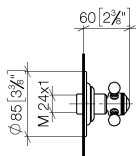

Душ - Madison

Переключатель на два и три положения для скрытого монтажа - платина

Артикульный номер: 36 104 361-08

- поворотного действия
- розетка Ø 85 мм
- фарфоровая табличка NEUTRAL
- Группа смесителей согл. DIN 4109: 2
- (ADA)

платина

Для данного артикула требуются комплектующие.

размерный чертеж

mm [inches]

Все величины в мм / дюймах = мм x 0,0394

Душ - Madison

Переключатель на два и три положения для скрытого монтажа - платина

Артикульный номер: 36 104 361-08

Спецификация запасных частей

№	Артикульный №	Наименование	Расходуемое кол-во
1	90 27 97 007 00-08	Покрытие Ø 85 x 3 мм - платина	1
2	09 23 10 125-08	Крепление Ø 34 x 7,8 мм - платина	1
3	09 14 10 063 90	O-Ring EPDM 70 26,0 x 2,0 мм -	1
4	09 27 36 101-08		1
5	09 30 30 075 90	Крепление M4 x 20 мм -	1
6	09 30 11 194 90	Стопорная шайба Ø 7 x 1 мм -	1
7	09 18 30 007-08	гильза Ø 26 x 18,5 мм - платина	1
8	09 28 10 030 90	кольцо Ø 19 x 16,2 x 1 мм -	1
9	09 12 12 064-08	Крепление крышки Ø 19,4 x 24 мм - платина	1
10	09 14 15 021 90	кольцо Ø 19,5 x 5,4 мм -	1
11	09 21 02 160-08	чехол Ø 29 x 26,1 мм - платина	1
12	04 20 36 100 02-08	Ручка 57 x 57 x 34 мм - платина	1
13	04 20 36 100 00-08	Ручка 57 x 57 x 34 мм - платина	1
14	04 20 36 100 01-08	Ручка 57 x 57 x 34 мм - платина	1
15	09 20 36 005-08	Ручка Ø 28 x 7 мм - платина	1
16	09 26 01 016 90	Покрытие -	1
17	09 26 01 010 90	Покрытие -	1
18	09 26 01 011 90	Покрытие -	1