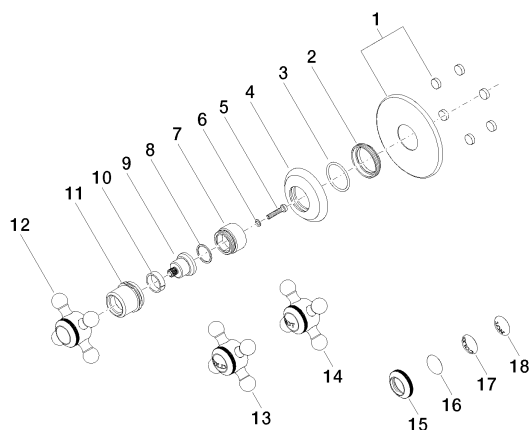

Душ - Madison

Переключатель на два и три положения для скрытого монтажа - платина

Артикульный номер: 36 104 361-08

Спецификация запасных частей

№	Артикульный №	Наименование	Расходуемое кол-во
1	90 27 97 007 00-08	Покрытие Ø 85 x 3 мм - платина	1
2	09 23 10 125-08	Крепление Ø 34 x 7,8 мм - платина	1
3	09 14 10 063 90	O-Ring EPDM 70 26,0 x 2,0 мм -	1
4	09 27 36 101-08	-	1
5	09 30 30 075 90	Крепление M4 x 20 мм -	1
6	09 30 11 194 90	Стопорная шайба Ø 7 x 1 мм -	1
7	09 18 30 007-08	гильза Ø 26 x 18,5 мм - платина	1
8	09 28 10 030 90	кольцо Ø 19 x 16,2 x 1 мм -	1
9	09 12 12 064-08	Крепление крышки Ø 19,4 x 24 мм - платина	1
10	09 14 15 021 90	кольцо Ø 19,5 x 5,4 мм -	1
11	09 21 02 160-08	чехол Ø 29 x 26,1 мм - платина	1
12	04 20 36 100 02-08	Ручка 57 x 57 x 34 мм - платина	1
13	04 20 36 100 00-08	Ручка 57 x 57 x 34 мм - платина	1
14	04 20 36 100 01-08	Ручка 57 x 57 x 34 мм - платина	1
15	09 20 36 005-08	Ручка Ø 28 x 7 мм - платина	1
16	09 26 01 016 90	Покрытие -	1
17	09 26 01 010 90	Покрытие -	1
18	09 26 01 011 90	Покрытие -	1