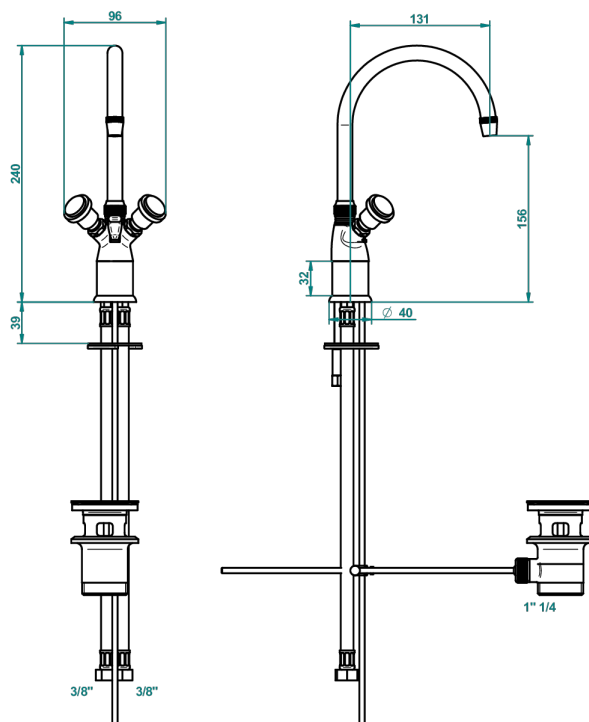

DIPLOMATE С ГЛАДКИМИ КОЛЬЦАМИ

U4A-2161

Смеситель для раковины на одно отверстие "Довилль" с донным клапаном

THG[®]
PARIS

28280

23/06/2016

ХАРАКТЕРИСТИКИ

- Diplomat с гладкими кольцами
- Смеситель для раковины на одно отверстие "Довилль" с донным клапаном