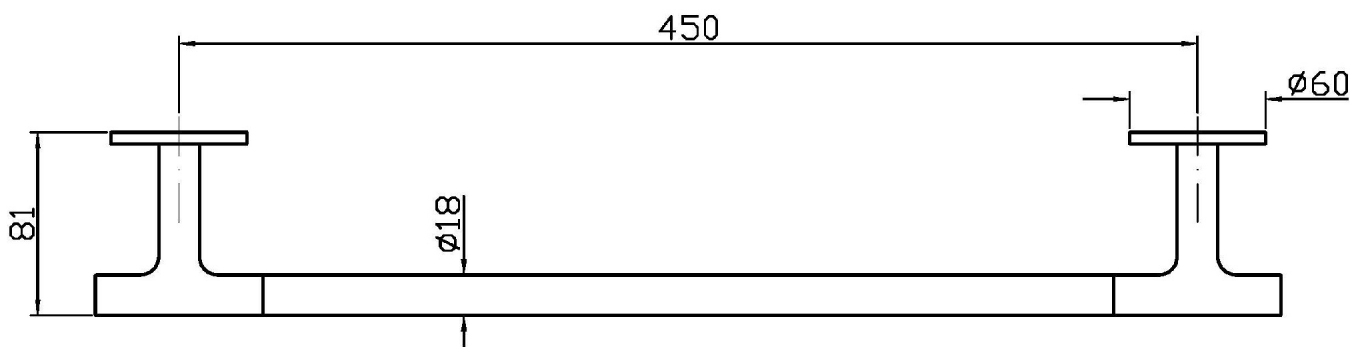

Marchio / Brand ZUCCHETTI

Classe / Class ACC

PAN

ZAC621

Porta salviette. / Towel holder.

Porta salviette L. 450 mm.

Towel holder, length 450 mm.

Finiture / Finishes

PAN

ZAC621

Disegno Complessivo / Overall Drawing

PAN

ZAC621**Pesi e Misure / Weights and Sizes**

Peso (Kg) Weight (lb)	1,21 (Kg)	2,67 (lb)
Volume test (dc3) - (in3)	3,61 (dc3)	220,30 (in3)
h (mm) - (in)	55,00 (mm)	2,17 (in)
L1 (mm) - (in)	100,00 (mm)	3,94 (in)
L2 (mm) - (in)	655,00 (mm)	25,79 (in)