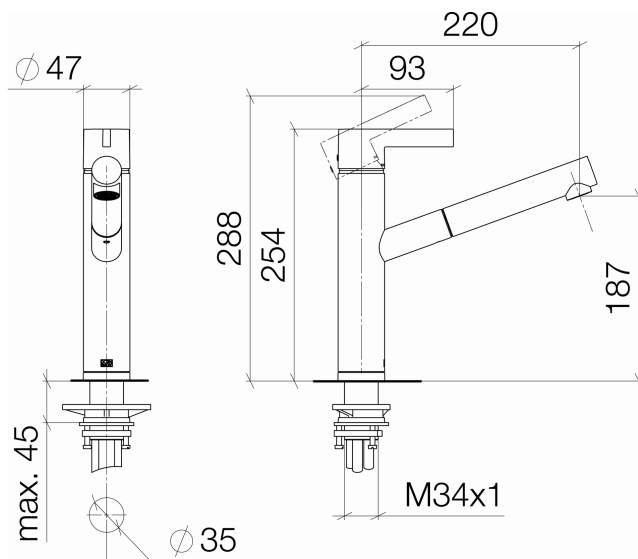

Кухня - епо

Смеситель однорычажный Pull-out - латунь сатинированная

Артикулный номер: 33 845 760-28

- вылет 220 мм
- поворотный излив 130°
- обогащенная воздухом струя
- высота смесителя 288 мм
- высота до аэратора 187 мм
- диаметр сверлёного отверстия 35 мм
- Металлический душевой шланг 1600 мм
- расход макс. 10 л/мин при гидравлическом давлении 3 бара
- не содержит свинца
- Группа смесителей согл. DIN 4109: 1
- (ADA)
- Защищён от обратного потока.

латунь сатинированная

размерный чертеж

Все величины в мм / дюймах = мм x 0,0394