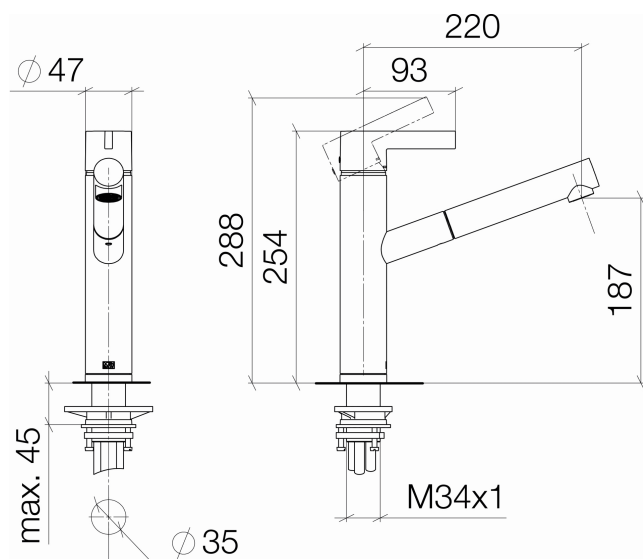

Кухня - епо

Смеситель однорычажный Pull-out - латунь сатинированная

Артикульный номер: 33 845 760-28

- вылет 220 мм
- поворотный излив 130°
- обогащенная воздухом струя
- высота смесителя 288 мм
- высота до аэратора 187 мм
- диаметр сверлёного отверстия 35 мм
- Металлический душевой шланг 1600 мм
- расход макс. 10 л/мин при гидравлическом давлении 3 бара
- не содержит свинца
- Группа смесителей согл. DIN 4109: 1
- (ADA)
- Защищён от обратного потока.

латунь сатинированная

размерный чертеж

Все величины в мм / дюймах = мм x 0,0394

Кухня - епо

Смеситель однорычажный Pull-out - латунь сатинированная

Артикульный номер: 33 845 760-28

график расхода

Кухня - епо

Смеситель однорычажный Pull-out - латунь сатинированная

Артикульный номер: 33 845 760-28

Другие варианты поверхностей

хром

33 845 760-00

платина матовая

33 845 760-06

платина