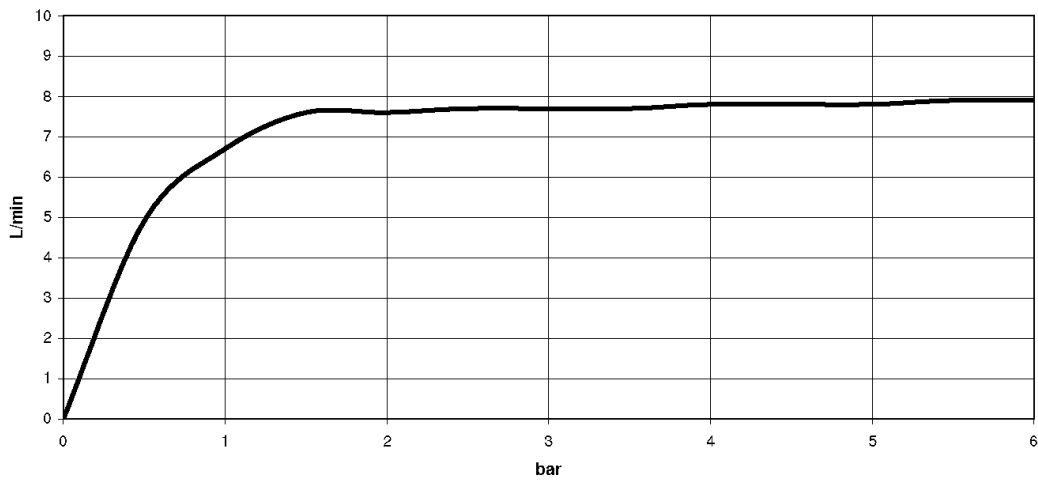

Кухня - епо

Смеситель однорычажный Pull-out - латунь сатинированная

Артикульный номер: 33 845 760-28

- вылет 220 мм
- поворотный излив 130°
- обогащенная воздухом струя
- высота смесителя 288 мм
- высота до аэратора 187 мм
- диаметр сверлёного отверстия 35 мм
- Металлический душевой шланг 1600 мм
- расход макс. 10 л/мин при гидравлическом давлении 3 бара
- не содержит свинца
- Группа смесителей согл. DIN 4109: 1
- (ADA)
- Защищён от обратного потока.

латунь сатинированная

размерный чертеж

Все величины в мм / дюймах = мм x 0,0394

Кухня - епо

Смеситель однорычажный Pull-out - латунь сатинированная

Артикульный номер: 33 845 760-28

график расхода

Кухня - епо