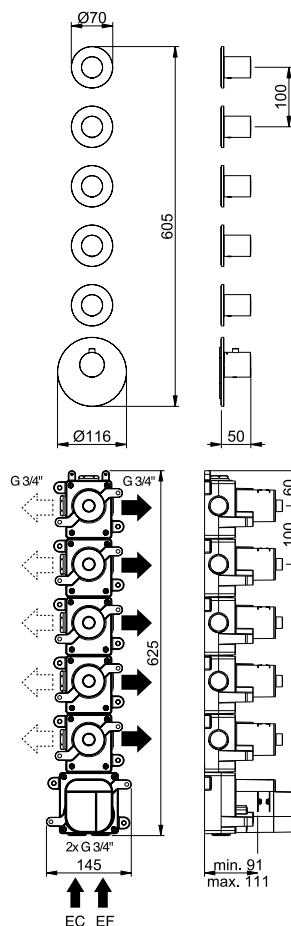

Réf. **47.525**

Réf. **81.597**

Box mitigeur thermostatique encastré 5 voies + habillage pour box mitigeur thermostatique

MONTAGE HORIZONTAL ET VERTICAL
HORIZONTAL OR VERTICAL ASSEMBLY

CARACTÉRISTIQUES Réf. 47.525

Habillage pour box mitigeur thermostatique.
Trim for thermostatic mixer.

CARACTÉRISTIQUES Réf. 81.597

Box mitigeur thermostatique encastré 5 voies.
Insert box for thermostatic mixer with 5 outlets.

16 ACC LY 190