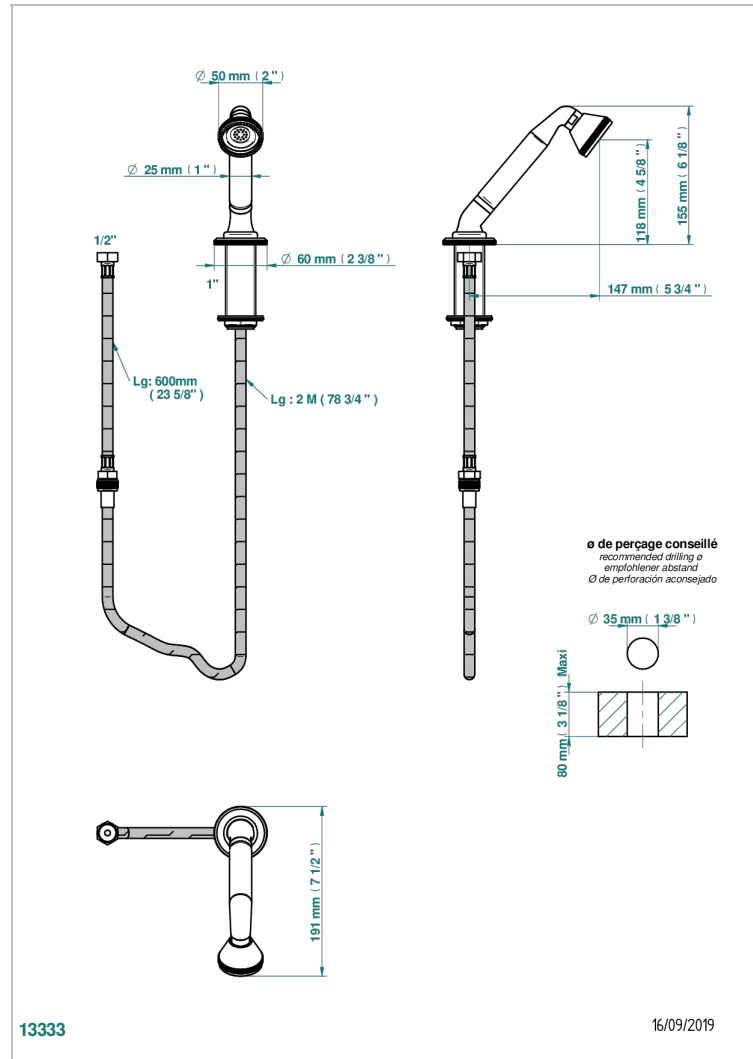

ART DECO CRISTAL

A56-60A

Душ ручной устанавливаемый на борту со шлангом и угловым переходником

THG[®]
PARIS

ХАРАКТЕРИСТИКИ

- Art Déco cristal
- Душ ручной устанавливаемый на борту со шлангом и угловым переходником

ТЕХНИЧЕСКИЕ ХАРАКТЕРИСТИКИ

- Recommandé : 3 bars (max. 5 bars) - Advised : 43,5 psi (max. 72 psi)
- 8 l/min à 3 bars (2.12 gpm at 43.5 psi)

ДОСТУПНЫЕ ВАРИАНТЫ ПОКРЫТИЙ

Blush PVD - H62
Graphite PVD - H64
Matt Umber PVD - H67
Matt blush PVD - H60
Matt graphite PVD - H65
Umber PVD - H66

Аранья (чёрный никель) - D24
Бронза - D01
Золото - F01
Матовая красная старинная медь - H07
Матовое золото - F07
Матовое светлое золото - F31

Матовый никель - C01
Матовый хром - C02
Никель - B01
Покрытие PVD бронза - F33
Покрытие PVD золотистый цвет - H52
Покрытие PVD латунь - H49

Покрытие PVD матовая бронза - F34
Покрытие PVD матовая латунь - H50
Покрытие PVD матовый золотистый - H53
Покрытие PVD матовый никель - H56
Покрытие PVD никель - H55
Розовое золото - F27

Сатинированное золото - F03
Сатинированное светлое золото - F32
Сатинированный хром - C03
Светлое золото - F30
Серебро с родием - F18
Состаренный никель - H28