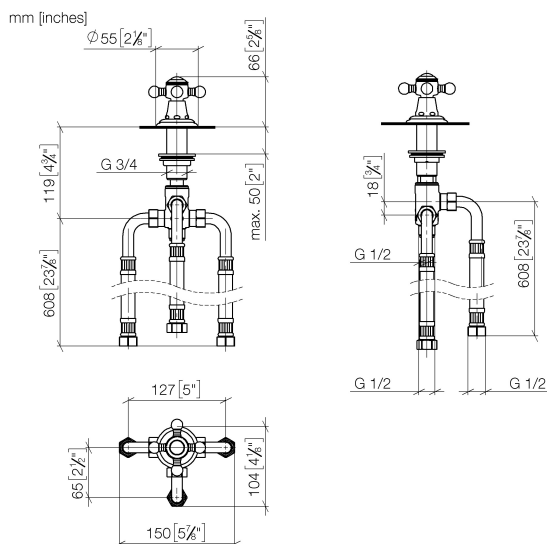

## Ванна - Madison

Переключатель на два положения для монтажа на борту ванны или на краю плитки -  
 Артикульный номер: 29 140 360-99

- автоматическое переключение ванна/душ
- диаметр сверлёного отверстия 32 мм
- розетка Ø 55 мм
- присоединение 1/2"
- расход макс. 64,9 л/мин при гидравлическом давлении 3 бара
- Группа смесителей согл. DIN 4109: 1

## размерный чертеж

Все величины в мм / дюймах = мм x 0,0394