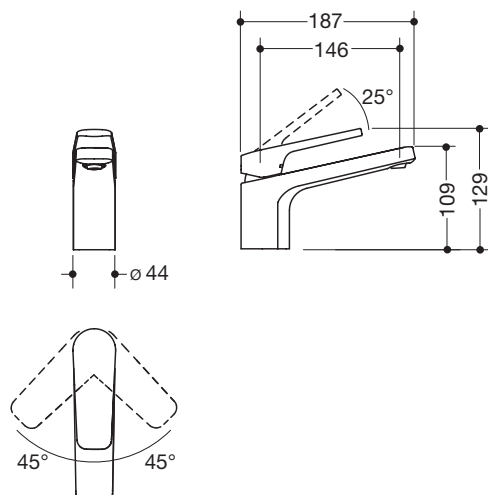

### Einhebel-Waschtischmischer AQ1.12M10960

- schwarz pulverbeschichtet, kubisch
- Durchfluss 5 l/min
- Keramikkartusche Kerox K-35OP, druckfest bis 35 bar
- Laminar-Strahlregler mit dynamischer Mengenregulierung 5 l/min, winkelverstellbar und diebstahlgeschützt
- Anschluss über flexible Druckschläuche mit eingeflochtener Warm-Kalt-Markierung 450 mm lang, G 3/8"
- Armaturenkörper Messing
- Bedienehebel mit Warm-Kalt-Kennzeichnung
- 129 mm hoch, Ausladung 187 mm
- Auslauf starr
- ohne Ablaufgarnitur
- geeignet für thermische Desinfektion nach DVGW W 551
- Geräuschklasse 1
- DVGW zertifiziert
- mit WELL Label

### Abmessungen in mm