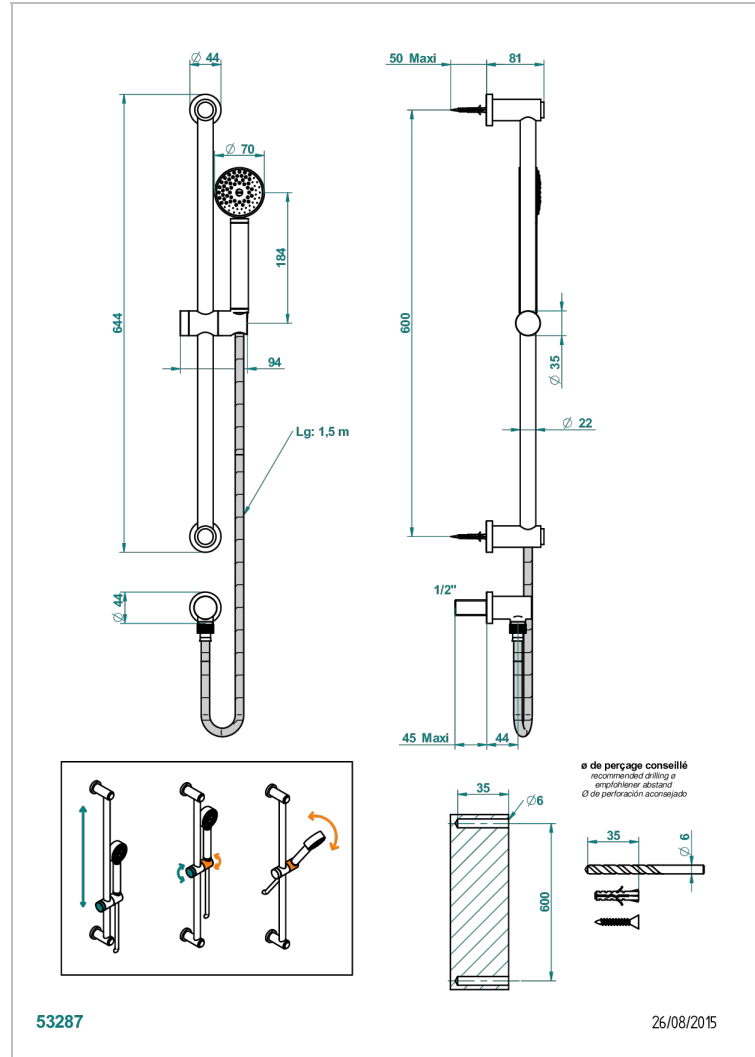

# METAMORPHOSE

G6A-58

Душ ручной стильный встраиваемый в стену, 60 см штанга, шланг, крючок и патрубков для душа

THG<sup>®</sup>  
PARIS

## ХАРАКТЕРИСТИКИ

- Metamorphose
- Душ ручной стильный встраиваемый в стену, 60 см штанга, шланг, крючок и патрубков для душа

## ТЕХНИЧЕСКИЕ ХАРАКТЕРИСТИКИ

- Recommandé : 3 bars (max. 5 bars) - Advised : 43,5 psi (max. 72 psi)
- 9,5 l/min à 3 bars (2.5 gpm at 43.5 psi)