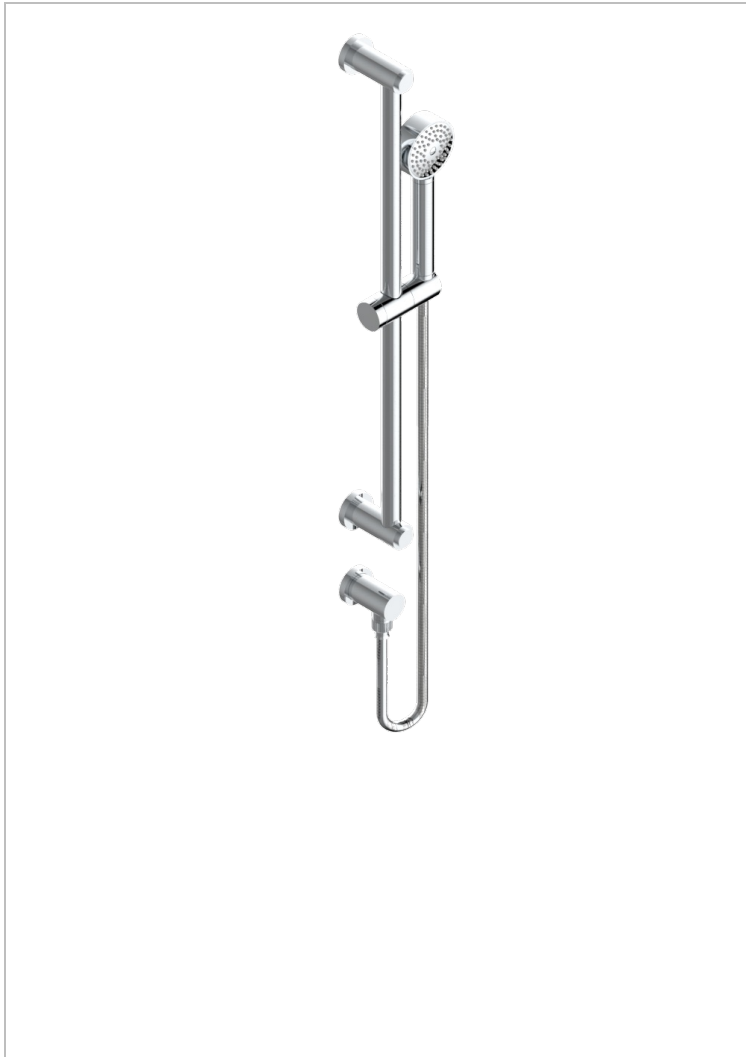

# METAMORPHOSE

G6A-58

Душ ручной стильный встраиваемый в стену, 60 см штанга, шланг, крючок и патрубков для душа

THG<sup>®</sup>  
PARIS

## ХАРАКТЕРИСТИКИ

- Metamorphose
- Душ ручной стильный встраиваемый в стену, 60 см штанга, шланг, крючок и патрубков для душа

## ДОСТУПНЫЕ ВАРИАНТЫ ПОКРЫТИЙ

Blush PVD - H62  
Graphite PVD - H64  
Matt Umber PVD - H67  
Matt blush PVD - H60  
Matt graphite PVD - H65  
Umber PVD - H66

Аранья (чёрный никель) - D24  
Бронза - D01  
Золото - F01  
Матовая красная старинная медь - H07  
Матовое золото - F07  
Матовое светлое золото - F31